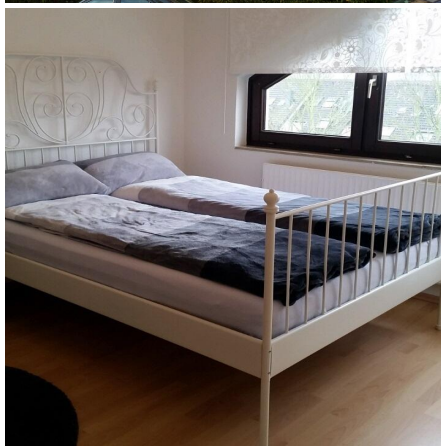

 Laatzien
 [Route](#) 3.9 km
 [Fahrplanauskunft](#) [Timetable](#)

Beschreibung

Im Obergeschoss einer Maisonette-Wohnung befinden sich 3 Doppelzimmer mit guter Erreichbarkeit zur Messe.

- 10 Min. Fahrtzeit mit dem Auto zum Messegelände.
- 3 Doppelzimmer (1,40 x 2m Betten) teilen 1 Badezimmer.
- Frühstück wird im Wohnzimmer serviert, Restaurants fußläufig erreichbar.
- Anreise nach Absprache.
- Kostenfreies Internet.
- 10 Min. Fußweg zur Straßenbahnhaltestelle, 10 Min. Fahrtzeit zur Messe.

Description

On the upper floor of a duplex apartment, 3 double rooms are rented with a good connection to the fairgrounds.

- 10 min. by car to Hannover fairgrounds.
- 3 double rooms (1,40 x 2m beds) sharing 1 bathroom.
- Breakfast served in living room, restaurants in walking distance.
- Check-in time upon request.
- Free wifi.
- 10 min. walking distance to tram station, 10 min. by tram to fairgrounds.