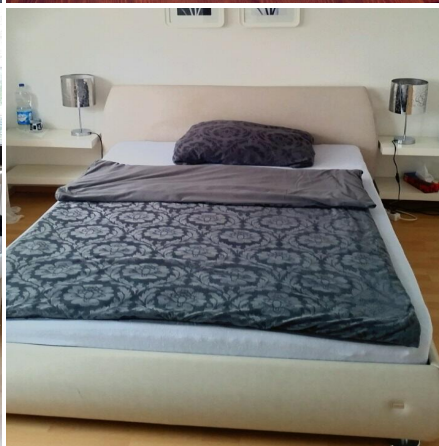

 Laatzien
 [Route](#) 3.9 km
 [Fahrplanauskunft](#) [Timetable](#)

Beschreibung

Im Obergeschoss einer Maisonette-Wohnung befinden sich 3 Doppelzimmer mit guter Erreichbarkeit zur Messe.

- 10 Min. Fahrtzeit mit dem Auto zum Messegelände.
- 3 Doppelzimmer (1,40 x 2m Betten) teilen 1 Badezimmer.
- Frühstück wird im Wohnzimmer serviert, Restaurants fußläufig erreichbar.
- Anreise nach Absprache.
- Kostenfreies Internet.
- 10 Min. Fußweg zur Straßenbahnhaltestelle, 10 Min. Fahrtzeit zur Messe.

Description

On the upper floor of a duplex apartment, 3 double rooms are rented with a good connection to the fairgrounds.

- 10 min. by car to Hannover fairgrounds.
- 3 double rooms (1,40 x 2m beds) sharing 1 bathroom.
- Breakfast served in living room, restaurants in walking distance.
- Check-in time upon request.
- Free wifi.
- 10 min. walking distance to tram station, 10 min. by tram to fairgrounds.