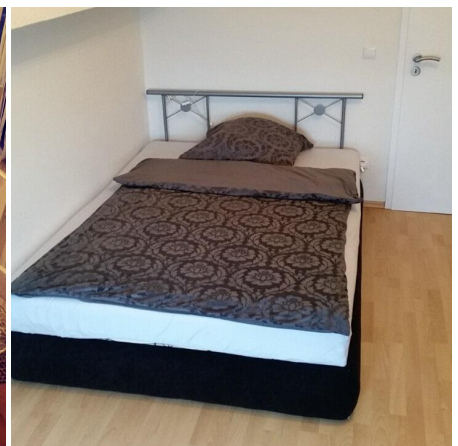

 Laatzien
 [Route](#) 3.9 km
 [Fahrplanauskunft](#) [Timetable](#)

Beschreibung

Im Obergeschoss einer Maisonette-Wohnung befinden sich 3 Doppelzimmer mit guter Erreichbarkeit zur Messe.

- 10 Min. Fahrtzeit mit dem Auto zum Messegelände.
- 3 Doppelzimmer (1,40 x 2m Betten) teilen 1 Badezimmer.
- Frühstück wird im Wohnzimmer serviert, Restaurants fußläufig erreichbar.
- Anreise nach Absprache.
- Kostenfreies Internet.
- 10 Min. Fußweg zur Straßenbahnhaltestelle, 10 Min. Fahrtzeit zur Messe.

Description

On the upper floor of a duplex apartment, 3 double rooms are rented with a good connection to the fairgrounds.

- 10 min. by car to Hannover fairgrounds.
- 3 double rooms (1,40 x 2m beds) sharing 1 bathroom.
- Breakfast served in living room, restaurants in walking distance.
- Check-in time upon request.
- Free wifi.
- 10 min. walking distance to tram station, 10 min. by tram to fairgrounds.