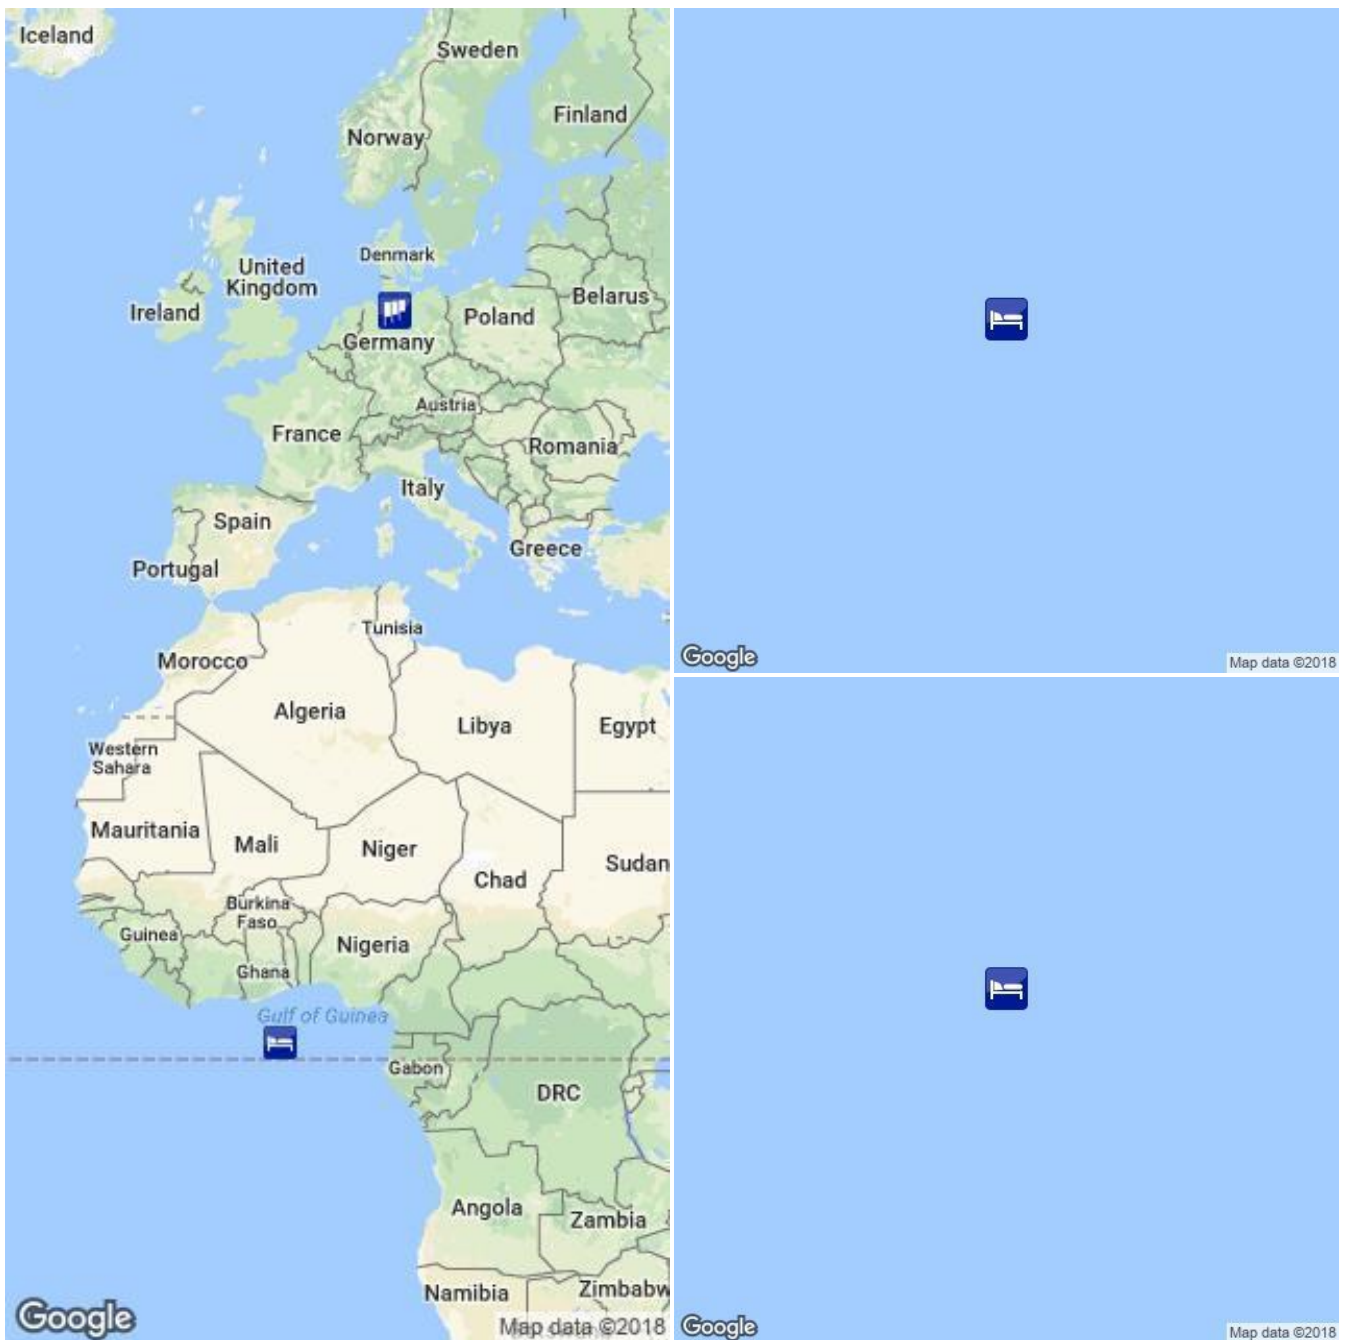

Hotel

H001990

Braunschweig
 [Route](#) 69,0 km
 [Fahrplanauskunft](#) [Timetable](#)

Ihre Unterkunftsadresse

your accommodation address

Flughafen

airport

Hauptbahnhof

main train station

Messegelände

fairgrounds

Hanno-Fair Events GmbH & Co. KG
info@hanno-fair.com
Tel +49 (0) 5321-352020
HRA 201858
Tax 21/205/06919
VAT DE306933138

persönlich haftende Gesellschafterin
Hanno-Fair Consult GmbH
GF Anette Burgdorf
HRB 205981
Amtsgericht und Sitz
der Gesellschaften: Goslar

Bank: Commerzbank
Schilderstr., Goslar
Holder Hanno-Fair Events GmbH & Co. KG
IBAN: DE03 2684 0032 0712 6766 00
BIC: COBA DE FF 268

Angaben ohne Gewähr für Transport Information und evtl. Veränderungen an der Unterkunft durch die Vermieter/ das Hotel.
No liability for errors in the transport information or changes in the accommodation made by the host/ hotel.