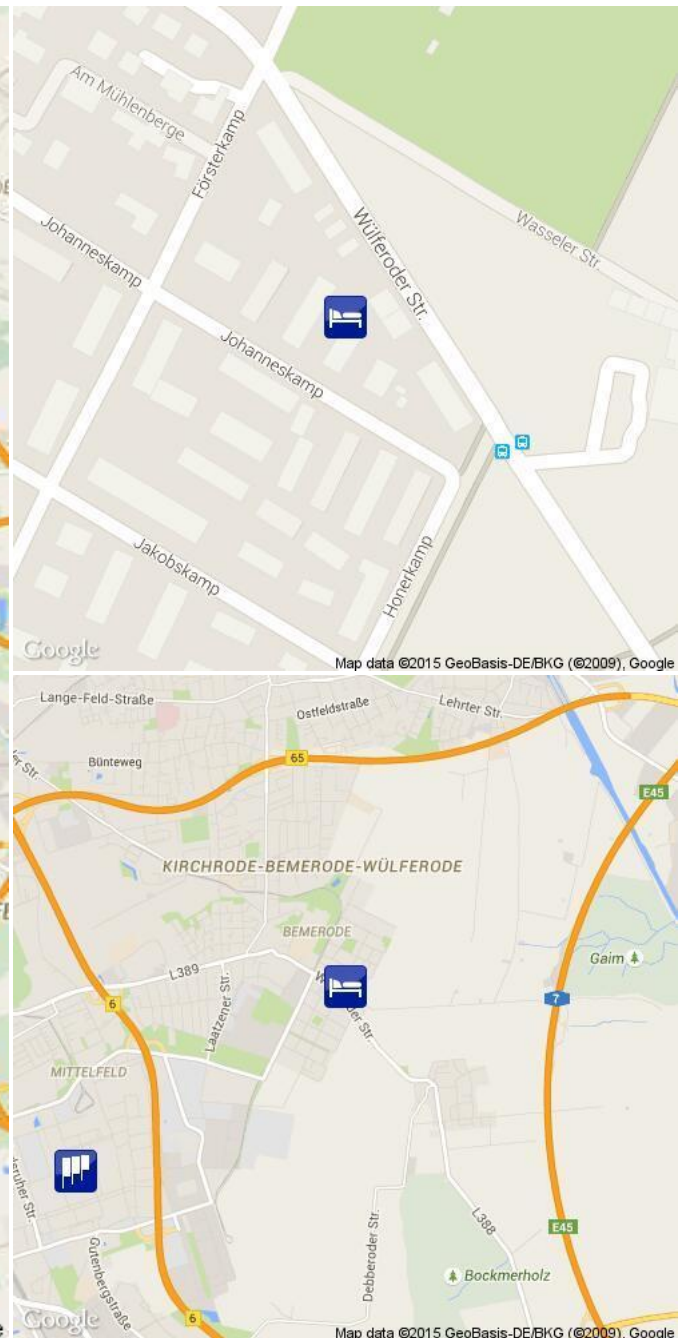

 Hannover Bemerode
[Route](#) 4.4 km
[Fahrplanauskunft](#) [Timetable](#)

Beschreibung

Es werden hier 3 Einzelzimmer (1 davon kann als Doppelzimmer genutzt werden) in einem Einfamilienhaus angeboten, die sich 2 Bäder teilen.

Restaurants sind zahlreich vorhanden in Entfernung von 500 m

2 Min. Fussweg zur Haltestelle "Johanneskamp", von dort mit dem Bus 330 zur U-Bahn Haltestelle Kronsberg und von dort mit der Linie 6 in 5 Minuten zur Messe Ost (Expo-Plaza). Gesamtfahrzeit ca. 17 Minuten.

Many restaurants in walking distance of 500 m

2 min. walk to bus stop "Johanneskamp", from there with bus 330 to the s-train stop Kronsberg and 5 min. by line 6 to tram stop "Messe Ost" (Expo Plaza). Total transfer time approx. 17 minutes.

Ihre Unterkunftsadresse

Flughafen

Hauptbahnhof

Messegelände

your accommodation address

airport

main train station

fairgrounds