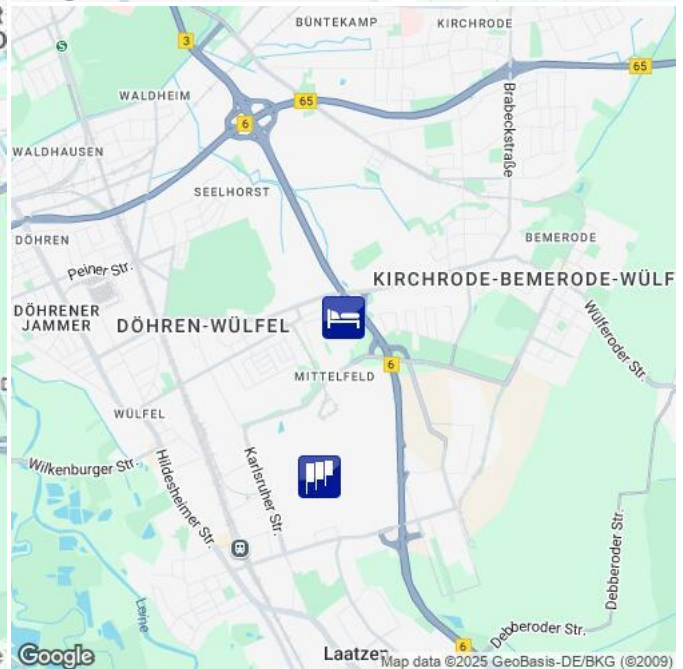

Hannover Mittelfeld
[Route](#) 3,3 km (ca. 8 Minuten)
[Fahrplanauskunft](#) [Timetable](#)

Ihre Unterkunftsadresse

- your accommodation address
- airport
- main train station
- fairgrounds

Flughafen

Hauptbahnhof

Messegelände

Hanno-Fair Events GmbH & Co. KG
info@hanno-fair.com
Tel +49 (0) 5321-352020
HRA 201858
Tax 21/205/06919
VAT DE306933138

persönlich haftende Gesellschafterin
Hanno-Fair Consult GmbH
GF Anette Burgdorf
HRB 205981
Amtsgericht und Sitz
der Gesellschaften: Goslar

Bank: Commerzbank
Schilderstr., Goslar
Holder: Hanno-Fair Events GmbH & Co. KG
IBAN: DE03 2684 0032 0712 6766 00
BIC: COBA DE FF 268

Angaben ohne Gewähr für Transport Information und evtl. Veränderungen an der Unterkunft durch die Vermieter/ das Hotel.
No liability for errors in the transport information or changes in the accommodation made by the host/ hotel.