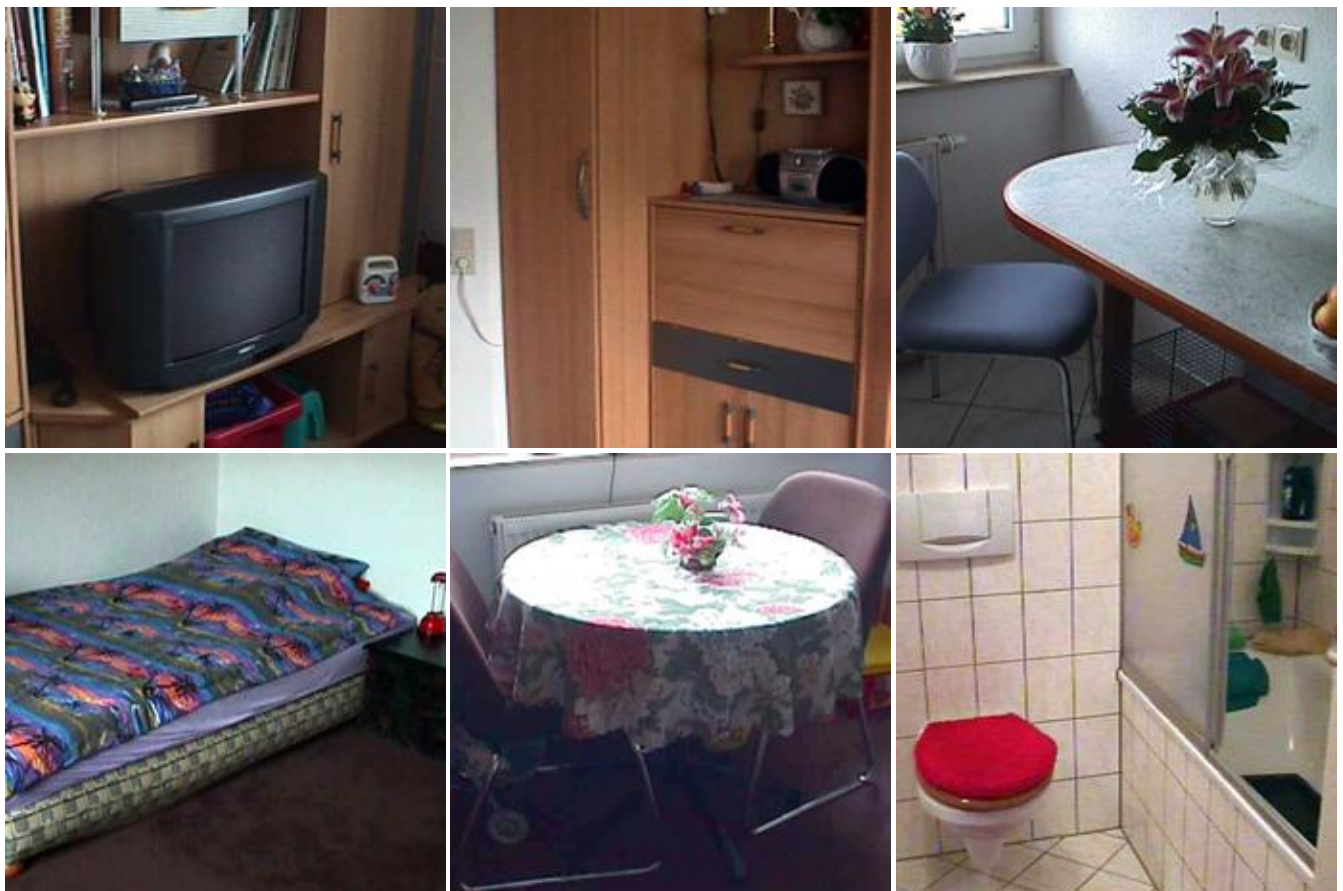

Hannover Mittelfeld
 [Route](#) 3,3 km (ca. 8 Minuten)
 [Fahrplanauskunft](#) [Timetable](#)

Beschreibung

1 kleines NR-Einzelzimmer mit Einzelbett (1 x 2 m; 16 qm²), TV in sehr gepflegter 3-Zimmer-Wohnung auf der 1. Etage (Haus wurde 1998 gebaut und ist Messeigentum), Schrank, Tisch, Stuhl und einem Relax-Sofa, inkl. Duschbad-Mitbenutzung.

Gastgeberin serviert ein großzügiges Frühstück. WLAN und Parkplatz gegenüber dem Haus, stehen kostenfrei zur Verfügung. Mindestaufenthalt 4 Nächte

Ca. 5 Min. zu Fuß zur Messe (Eingang Nord 2 und Nord 1).

Description

1 non-smoking single room/ tv in the very well-kept 3-room- apartment on the 1st floor. (House belongs to the trade fair and was constructed in 1998), bedsize is 1 x 2 metres; 16 square metres, wardrobe, desk chair. Generous breakfast served by the landlady. Shower/ wc shared with the hosts. Free wi-fi available. minimum stay 4 nights

Approx. 5 min. walk to the Exhibition Grounds (Entrances North 2+1).

Hanno-Fair Events GmbH & Co. KG
info@hanno-fair.com
Tel +49 (0) 5321-352020
HRA 201858
Tax 21/205/06919
VAT DE306933138

persönlich haftende Gesellschafterin
Hanno-Fair Consult GmbH
GF Anette Burgdorf
HRB 205981
Amtsgericht und Sitz
der Gesellschaften: Goslar

Bank: Commerzbank
Schilderstr., Goslar
Holder Hanno-Fair Events GmbH & Co. KG
IBAN: DE03 2684 0032 0712 6766 00
BIC: COBA DE FF 268