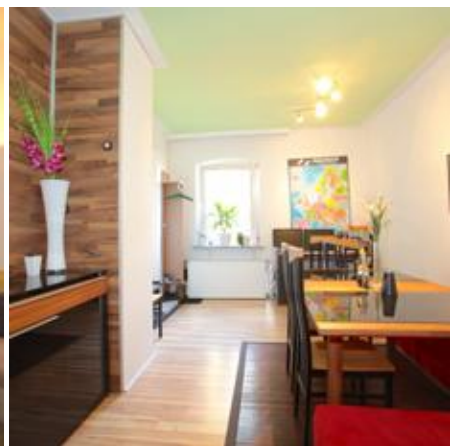

Hannover Bemerode
 [Route](#) 3,5 km
 [Fahrplanauskunft](#) [Timetable](#)

Beschreibung

3-Zimmerapartment für 1-2 Personen in schönem alten Pfarrhaus neben der Kirche (1. Etage). Schlafzimmer mit Doppelbett (1,40 x 2m), Wohnzimmer/ Kabel-TV, neue Einbauküche ohne Geschirrspülmaschine, renoviertes weißes Bad mit Wanne/WC.

Restaurants und Einkaufsmöglichkeiten in Fußwegnähe

5 Min. Fußweg zur Straßenbahnhaltestelle Bemerode Mitte, + 10 Min. zur Messe.

Description

3 rooms apartment for 1-2 persons in nice old pastor-house, 1st level: 1 double bed-room 1,40 x 2 m and one combined living room/ cable tv. New kitchen without dishwasher, modern and rather new furniture. Bath tub/wc. Several international Restaurants and shops in the vicinity.

5 minutes walking to tram stop Bemerode Mitte + 10 min tram ride: approx. 10 min to the exhibition grounds

Hanno-Fair Events GmbH & Co. KG
info@hanno-fair.com
Tel +49 (0) 5321-352020
HRA 201858
Tax 21/205/06919
VAT DE306933138

persönlich haftende Gesellschafterin
Hanno-Fair Consult GmbH
GF Anette Burgdorf
HRB 205981
Amtsgericht und Sitz
der Gesellschaften: Goslar

Bank: Commerzbank
Schilderstr., Goslar
Holder Hanno-Fair Events GmbH & Co. KG
IBAN: DE03 2684 0032 0712 6766 00
BIC: COBA DE FF 268