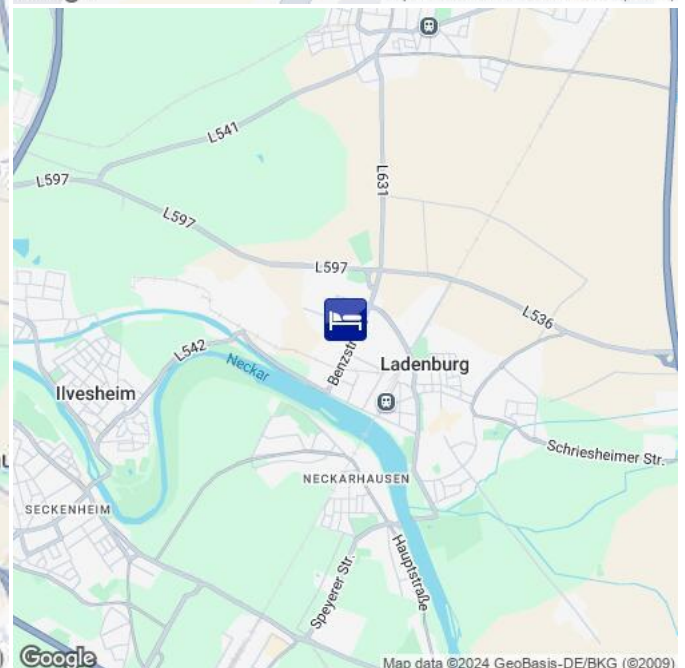

Hotel ★★★
H000413

Ladenburg
 Route 18,5 km
 [Fahrplanauskunft](#) [Timetable](#)

Ihre Unterkunftsadresse

your accommodation address

Flughafen

airport

Hauptbahnhof

main train station

Messegelände

fairgrounds

Hanno-Fair Events GmbH & Co. KG
info@hanno-fair.com
Tel +49 (0) 5321-352020
HRA 201858
Tax 21/205/06919
VAT DE306933138

persönlich haftende Gesellschafterin
Hanno-Fair Consult GmbH
GF Anette Burgdorf
HRB 205981
Amtsgericht und Sitz
der Gesellschaften: Goslar

Bank: Commerzbank
Holder Schilderstr., Goslar
IBAN: Hanno-Fair Events GmbH & Co. KG
DE03 2684 0032 0712 6766 00
BIC: COBA DE FF 268

Angaben ohne Gewähr für Transport Information und evtl. Veränderungen an der Unterkunft durch die Vermieter/ das Hotel.
No liability for errors in the transport information or changes in the accommodation made by the host/ hotel.