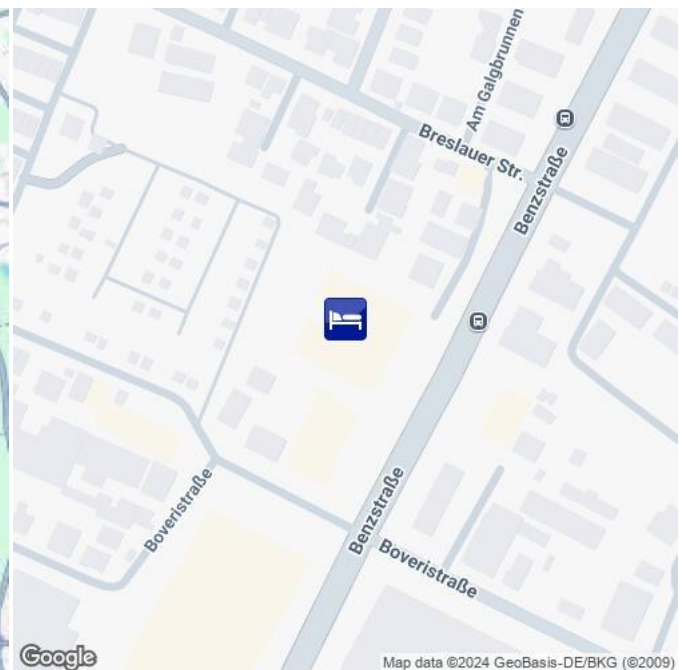

Hotel ★★★
H000413

Ladenburg
 Route 18,5 km
 [Fahrplanauskunft](#) [Timetable](#)

Ihre Unterkunftsadresse

your accommodation address

Flughafen

airport

Hauptbahnhof

main train station

Messegelände

fairgrounds

Hanno-Fair Events GmbH & Co. KG
info@hanno-fair.com
Tel +49 (0) 5321-352020
HRA 201858
Tax 21/205/06919
VAT DE306933138

persönlich haftende Gesellschafterin
Hanno-Fair Consult GmbH
GF Anette Burgdorf
HRB 205981
Amtsgericht und Sitz
der Gesellschaften: Goslar

Bank: Commerzbank
Holder Schilderstr., Goslar
IBAN: Hanno-Fair Events GmbH & Co. KG
DE03 2684 0032 0712 6766 00
BIC: COBA DE FF 268

Angaben ohne Gewähr für Transport Information und evtl. Veränderungen an der Unterkunft durch die Vermieter/ das Hotel.
No liability for errors in the transport information or changes in the accommodation made by the host/ hotel.