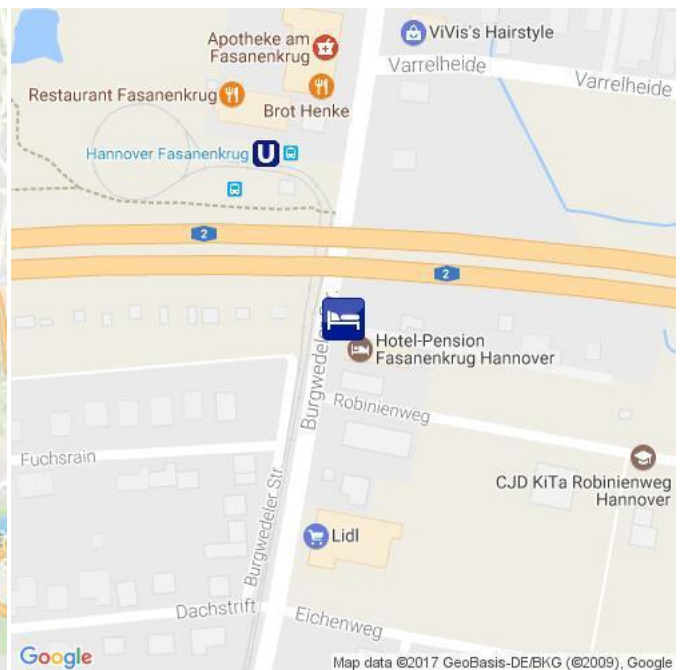

Hotel

H000552

Hannover Bothfeld
 [Route](#) 13,8 km
 [Fahrplanauskunft](#) [Timetable](#)

Ihre Unterkunftsadresse

your accommodation address

Flughafen

airport

Hauptbahnhof

main train station

Messegelände

fairgrounds

Hanno-Fair Events GmbH & Co. KG
info@hanno-fair.com
Tel +49 (0) 5321-352020
HRA 201858
Tax 21/205/06919
VAT DE306933138

persönlich haftende Gesellschafterin
Hanno-Fair Consult GmbH
GF Anette Burgdorf
HRB 205981
Amtsgericht und Sitz
der Gesellschaften: Goslar

Bank: Commerzbank
Holder Schilderstr., Goslar
IBAN: Hanno-Fair Events GmbH & Co. KG
DE03 2684 0032 0712 6766 00
BIC: COBA DE FF 268

Angaben ohne Gewähr für Transport Information und evtl. Veränderungen an der Unterkunft durch die Vermieter/ das Hotel.
No liability for errors in the transport information or changes in the accommodation made by the host/ hotel.