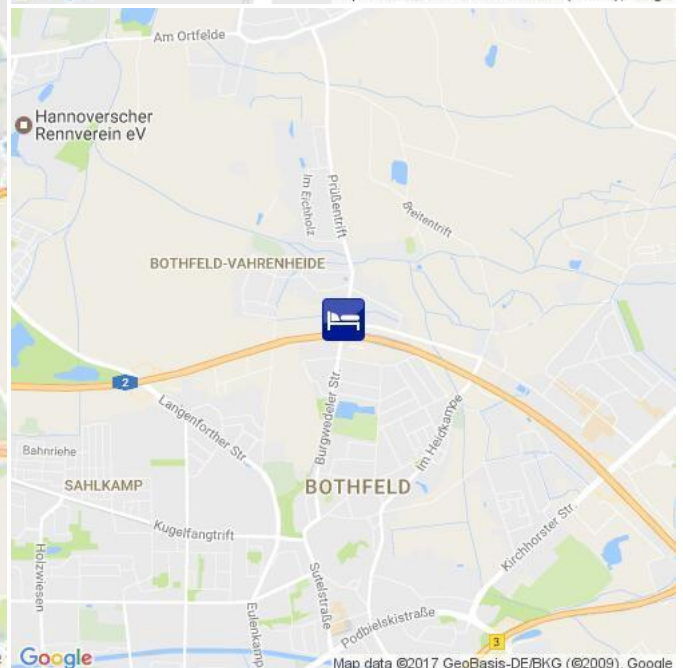

Hotel

H000552

Hannover Bothfeld
 [Route](#) 13,8 km
 [Fahrplanauskunft](#) [Timetable](#)

Ihre Unterkunftsadresse

your accommodation address

Flughafen

airport

Hauptbahnhof

main train station

Messegelände

fairgrounds

Hanno-Fair Events GmbH & Co. KG
info@hanno-fair.com
Tel +49 (0) 5321-352020
HRA 201858
Tax 21/205/06919
VAT DE306933138

persönlich haftende Gesellschafterin
Hanno-Fair Consult GmbH
GF Anette Burgdorf
HRB 205981
Amtsgericht und Sitz
der Gesellschaften: Goslar

Bank: Commerzbank
Holder Schilderstr., Goslar
IBAN: Hanno-Fair Events GmbH & Co. KG
DE03 2684 0032 0712 6766 00
BIC: COBA DE FF 268

Angaben ohne Gewähr für Transport Information und evtl. Veränderungen an der Unterkunft durch die Vermieter/ das Hotel.
No liability for errors in the transport information or changes in the accommodation made by the host/ hotel.