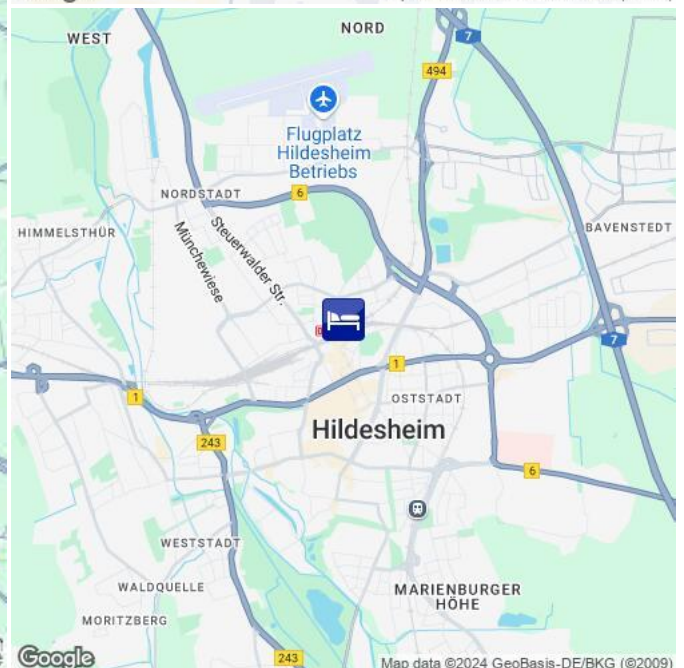

Hotel ★★★★★

H001627

Hildesheim
 Route 26,6 km
 [Fahrplanauskunft](#) [Timetable](#)

Ihre Unterkunftsadresse

your accommodation address

Flughafen

airport

Hauptbahnhof

main train station

Messegelände

fairgrounds

Hanno-Fair Events GmbH & Co. KG
info@hanno-fair.com
Tel +49 (0) 5321-352020
HRA 201858
Tax 21/205/06919
VAT DE306933138

persönlich haftende Gesellschafterin
Hanno-Fair Consult GmbH
GF Anette Burgdorf
HRB 205981
Amtsgericht und Sitz
der Gesellschaften: Goslar

Bank: Commerzbank
Holder Schilderstr., Goslar
IBAN: Hanno-Fair Events GmbH & Co. KG
DE03 2684 0032 0712 6766 00
BIC: COBA DE FF 268

Angaben ohne Gewähr für Transport Information und evtl. Veränderungen an der Unterkunft durch die Vermieter/ das Hotel.
No liability for errors in the transport information or changes in the accommodation made by the host/ hotel.