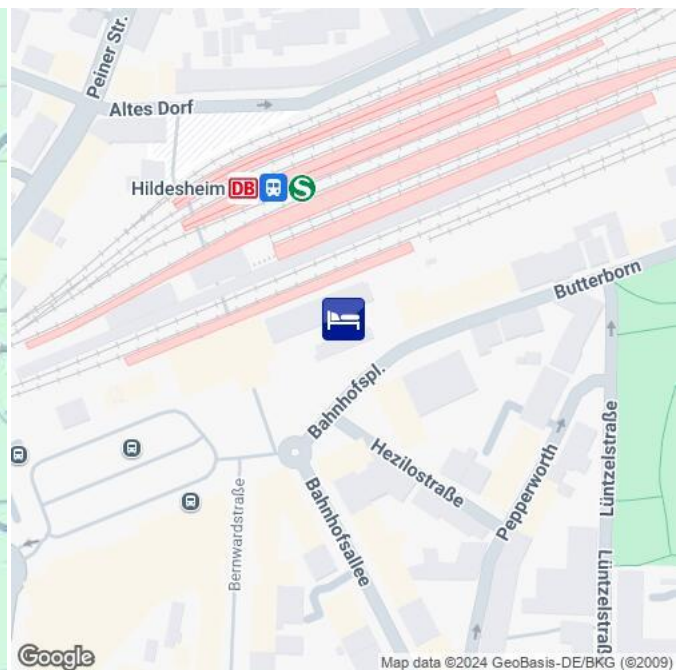

Hotel ★★★★★

H001627

Hildesheim
 Route 26,6 km
 [Fahrplanauskunft](#) [Timetable](#)

Ihre Unterkunftsadresse

your accommodation address

Flughafen

airport

Hauptbahnhof

main train station

Messegelände

fairgrounds

Hanno-Fair Events GmbH & Co. KG
info@hanno-fair.com
Tel +49 (0) 5321-352020
HRA 201858
Tax 21/205/06919
VAT DE306933138

persönlich haftende Gesellschafterin
Hanno-Fair Consult GmbH
GF Anette Burgdorf
HRB 205981
Amtsgericht und Sitz
der Gesellschaften: Goslar

Bank: Commerzbank
Holder Schilderstr., Goslar
IBAN: Hanno-Fair Events GmbH & Co. KG
DE03 2684 0032 0712 6766 00
BIC: COBA DE FF 268

Angaben ohne Gewähr für Transport Information und evtl. Veränderungen an der Unterkunft durch die Vermieter/ das Hotel.
No liability for errors in the transport information or changes in the accommodation made by the host/ hotel.