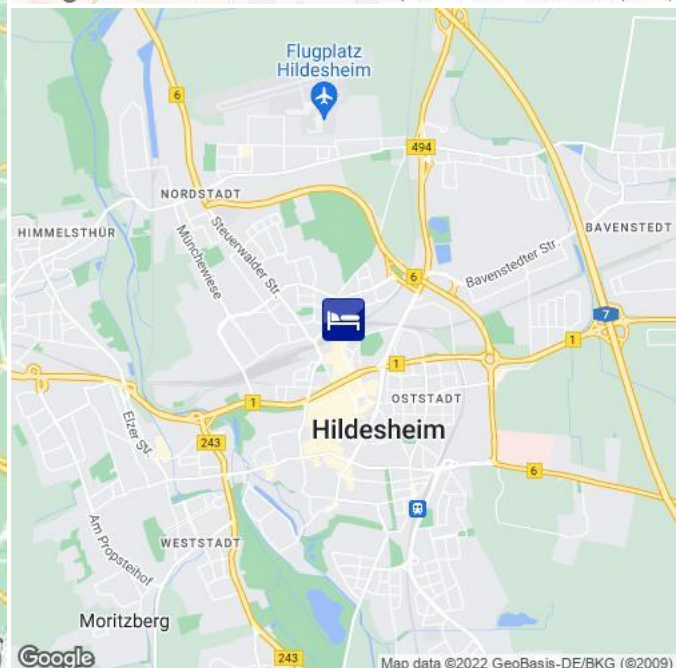

Hotel ★★★★★

H001627

Hanno **Fair** Events

Hildesheim
 [Route](#) 26,6 km
 [Fahrplanauskunft](#) [Timetable](#)

Ihre Unterkunftsadresse

your accommodation address

Flughafen

airport

Hauptbahnhof

main train station

Messegelände

fairgrounds

Hanno-Fair Events GmbH & Co. KG
info@hanno-fair.com
Tel +49 (0) 5321-352020
HRA 201858
Tax 21/205/06919
VAT DE306933138

persönlich haftende Gesellschafterin
Hanno-Fair Consult GmbH
GF Anette Burgdorf
HRB 205981
Amtsgericht und Sitz
der Gesellschaften: Goslar

Bank: Commerzbank
Holder Schilderstr., Goslar
IBAN: Hanno-Fair Events GmbH & Co. KG
DE03 2684 0032 0712 6766 00
BIC: COBA DE FF 268

Angaben ohne Gewähr für Transport Information und evtl. Veränderungen an der Unterkunft durch die Vermieter/ das Hotel.
No liability for errors in the transport information or changes in the accommodation made by the host/ hotel.