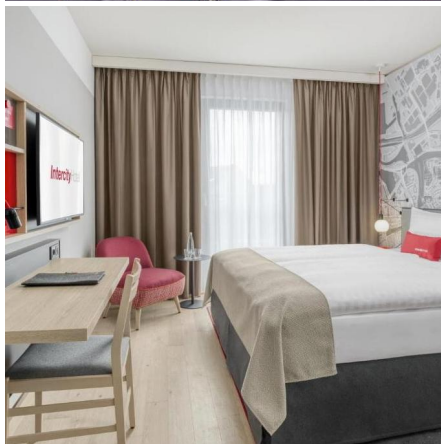

- 150 modern eingerichtete Zimmer mit Klimaanlage, Schreibtisch, Safe und Kühlschrank.
- 3 perfekt ausgestattete Konferenz- und Veranstaltungsräume.
- Restaurant, einer Bistro-Lounge & BAR
- kostenfreies Highspeed-WLAN
- SAT-TV (mit kostenlosen Sky Sport- und Bundesligakanälen)

- 150 modern equipped rooms incl. air conditioning, desk, safe and refrigerator
- 3 perfectly equiped conference & eventrooms
- in house you will find: restaurant, bar & bistro-lounge
- high-speed WLAN