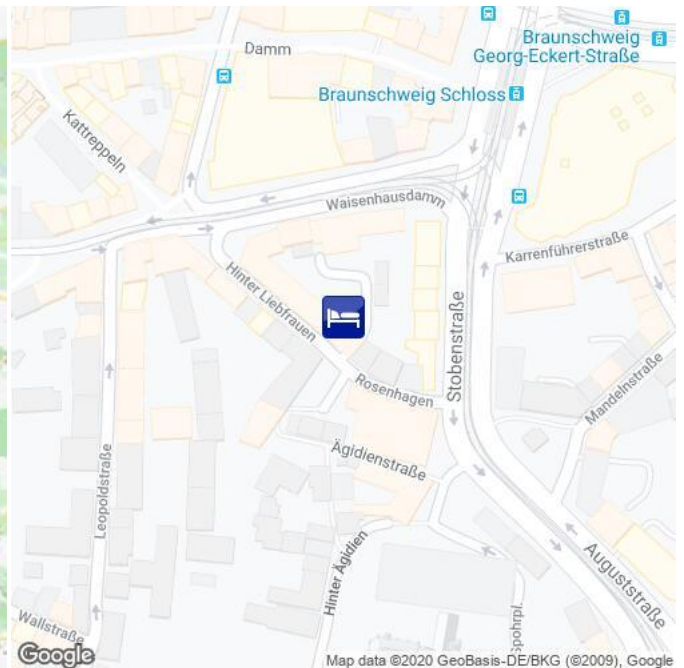

Hotel

H001801

Braunschweig
 [Route](#) 74,6 km
 [Fahrplanauskunft](#) [Timetable](#)

Ihre Unterkunftsadresse

your accommodation address

Flughafen

airport

Hauptbahnhof

main train station

Messegelände

fairgrounds

Hanno-Fair Events GmbH & Co. KG
info@hanno-fair.com
Tel +49 (0) 5321-352020
HRA 201858
Tax 21/205/06919
VAT DE306933138

persönlich haftende Gesellschafterin
Hanno-Fair Consult GmbH
GF Anette Burgdorf
HRB 205981
Amtsgericht und Sitz
der Gesellschaften: Goslar

Bank: Commerzbank
Holder Schilderstr., Goslar
IBAN: Hanno-Fair Events GmbH & Co. KG
DE03 2684 0032 0712 6766 00
BIC: COBA DE FF 268

Angaben ohne Gewähr für Transport Information und evtl. Veränderungen an der Unterkunft durch die Vermieter/ das Hotel.
No liability for errors in the transport information or changes in the accommodation made by the host/ hotel.