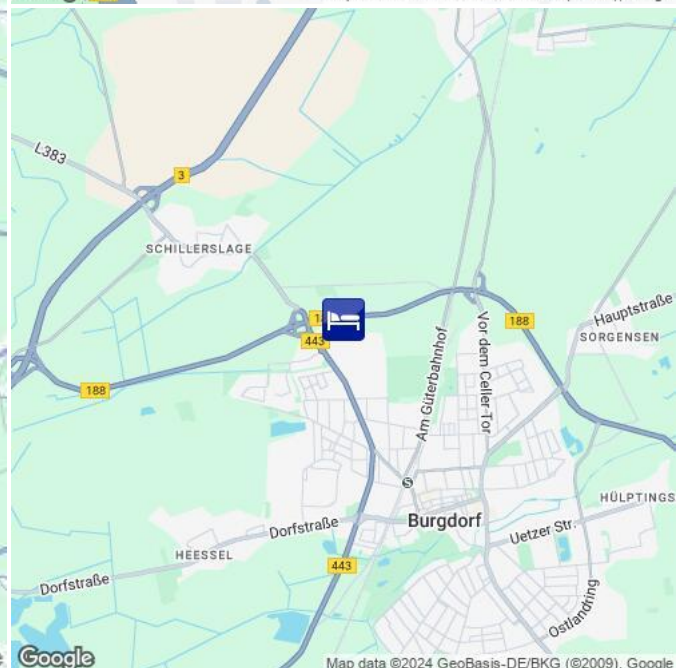

Hotel ★★★
H003453

Burgdorf
 Route 29,8 km
 [Fahrplanauskunft](#) [Timetable](#)

Ihre Unterkunftsadresse

your accommodation address

Flughafen

airport

Hauptbahnhof

main train station

Messegelände

fairgrounds

Hanno-Fair Events GmbH & Co. KG
info@hanno-fair.com
Tel +49 (0) 5321-352020
HRA 201858
Tax 21/205/06919
VAT DE306933138

persönlich haftende Gesellschafterin
Hanno-Fair Consult GmbH
GF Anette Burgdorf
HRB 205981
Amtsgericht und Sitz
der Gesellschaften: Goslar

Bank: Commerzbank
Holder Schilderstr., Goslar
IBAN: Hanno-Fair Events GmbH & Co. KG
DE03 2684 0032 0712 6766 00
BIC: COBA DE FF 268

Angaben ohne Gewähr für Transport Information und evtl. Veränderungen an der Unterkunft durch die Vermieter/ das Hotel.
No liability for errors in the transport information or changes in the accommodation made by the host/ hotel.