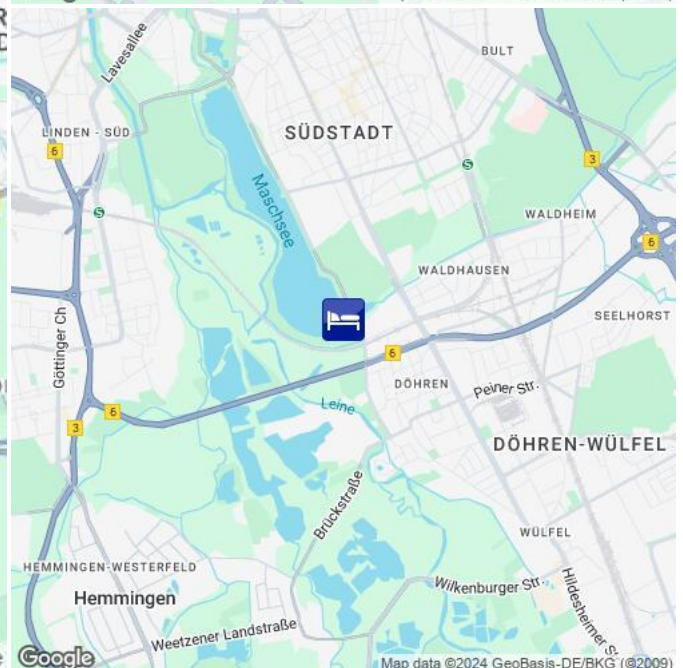

Hotel ★★★★★

HA08219

Hannover Südstadt
 [Route](#) 5,4 km
 [Fahrplanauskunft](#) [Timetable](#)

Ihre Unterkunftsadresse

your accommodation address

Flughafen

airport

Hauptbahnhof

main train station

Messegelände

fairgrounds

Hanno-Fair Events GmbH & Co. KG
info@hanno-fair.com
Tel +49 (0) 5321-352020
HRA 201858
Tax 21/205/06919
VAT DE306933138

persönlich haftende Gesellschafterin
Hanno-Fair Consult GmbH
GF Anette Burgdorf
HRB 205981
Amtsgericht und Sitz
der Gesellschaften: Goslar

Bank: Commerzbank
Schilderstr., Goslar
Holder: Hanno-Fair Events GmbH & Co. KG
IBAN: DE03 2684 0032 0712 6766 00
BIC: COBA DE FF 268

Angaben ohne Gewähr für Transport Information und evtl. Veränderungen an der Unterkunft durch die Vermieter/ das Hotel.
No liability for errors in the transport information or changes in the accommodation made by the host/ hotel.