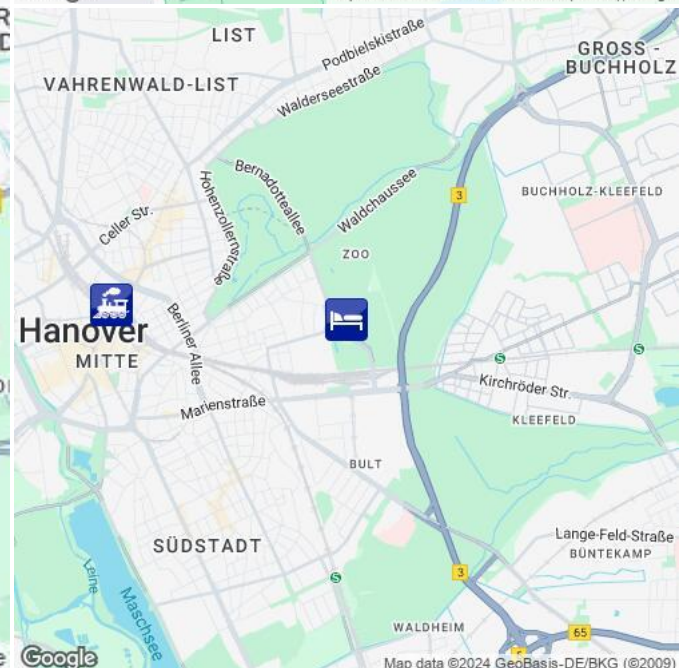

Hotel ★★★★★

HC01941

Hannover Zoo
 Route 8,5 km
 [Fahrplanauskunft](#) [Timetable](#)

Ihre Unterkunftsadresse

your accommodation address

Flughafen

airport

Hauptbahnhof

main train station

Messegelände

fairgrounds

Hanno-Fair Events GmbH & Co. KG
info@hanno-fair.com
Tel +49 (0) 5321-352020
HRA 201858
Tax 21/205/06919
VAT DE306933138

persönlich haftende Gesellschafterin
Hanno-Fair Consult GmbH
GF Anette Burgdorf
HRB 205981
Amtsgericht und Sitz
der Gesellschaften: Goslar

Bank: Commerzbank
Holder: Schilderstr., Goslar
IBAN: Hanno-Fair Events GmbH & Co. KG
DE03 2684 0032 0712 6766 00
BIC: COBA DE FF 268

Angaben ohne Gewähr für Transport Information und evtl. Veränderungen an der Unterkunft durch die Vermieter/ das Hotel.
No liability for errors in the transport information or changes in the accommodation made by the host/ hotel.