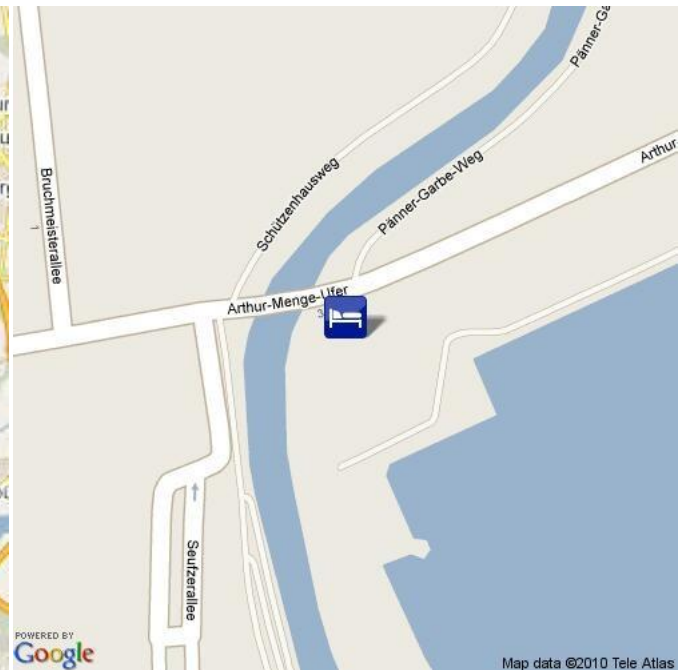

Hotel ★★★★★
HC01952

Hannover Südstadt
[Route](#) 13,0 km
[Fahrplanauskunft](#) [Timetable](#)

Ihre Unterkunftsadresse

your accommodation address

Flughafen

airport

Hauptbahnhof

main train station

Messegelände

fairgrounds

Hanno-Fair Events GmbH & Co. KG
info@hanno-fair.com
Tel +49 (0) 5321-352020
HRA 201858
Tax 21/205/06919
VAT DE306933138

persönlich haftende Gesellschafterin
Hanno-Fair Consult GmbH
GF Anette Burgdorf
HRB 205981
Amtsgericht und Sitz
der Gesellschaften: Goslar

Bank: Commerzbank
Schilderstr., Goslar
Holder Hanno-Fair Events GmbH & Co. KG
IBAN: DE03 2684 0032 0712 6766 00
BIC: COBA DE FF 268

Angaben ohne Gewähr für Transport Information und evtl. Veränderungen an der Unterkunft durch die Vermieter/ das Hotel.
No liability for errors in the transport information or changes in the accommodation made by the host/ hotel.