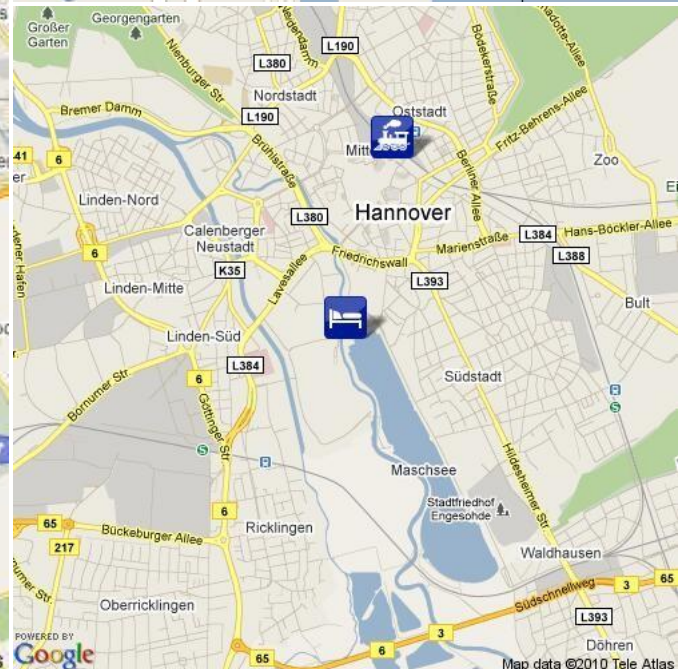

Hotel ★★★★★
HC01952

Hannover Südstadt
[Route](#) 13,0 km
[Fahrplanauskunft](#) [Timetable](#)

Ihre Unterkunftsadresse

your accommodation address

Flughafen

airport

Hauptbahnhof

main train station

Messegelände

fairgrounds

Hanno-Fair Events GmbH & Co. KG
info@hanno-fair.com
Tel +49 (0) 5321-352020
HRA 201858
Tax 21/205/06919
VAT DE306933138

persönlich haftende Gesellschafterin
Hanno-Fair Consult GmbH
GF Anette Burgdorf
HRB 205981
Amtsgericht und Sitz
der Gesellschaften: Goslar

Bank: Commerzbank
Schilderstr., Goslar
Holder Hanno-Fair Events GmbH & Co. KG
IBAN: DE03 2684 0032 0712 6766 00
BIC: COBA DE FF 268

Angaben ohne Gewähr für Transport Information und evtl. Veränderungen an der Unterkunft durch die Vermieter/ das Hotel.
No liability for errors in the transport information or changes in the accommodation made by the host/ hotel.