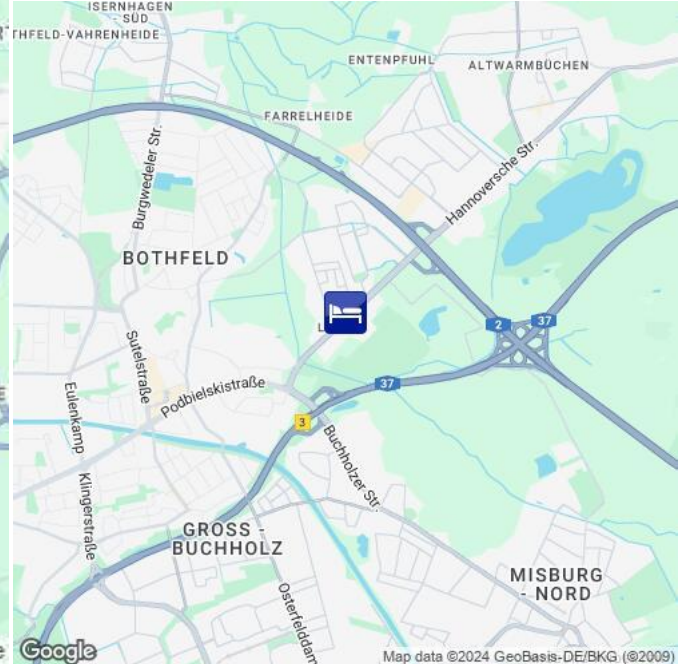

Hotel ★★★  
**HD01954**

Hannover Bothfeld  
 [Route](#) 13,5 km (ca. 16 Minuten)  
 [Fahrplanauskunft](#) [Timetable](#)

**Beschreibung**

Das familiengeführte 3\*\*\*sup. -Hotel befindet sich Hannover Lahe- nur 15-20 Autominuten von der Messe.

**Description**

The family run 3\*\*\* sup. hotel is situated in the quite district Hannover/ Lahe, 15-20 min. from the fairgrounds.

- 15-20 min. by car to fairgrounds.
- 78 rooms.
- Restaurant, brasserie.
- 24-hour-reception.
- Parking lots at charge.
- Free wifi.
- Subway station in walking distance, from here ca. 40 min. (1x Change subway line) to fairgrounds.

Bank: Commerzbank  
Schilderstr., Goslar  
Holder Hanno-Fair Events GmbH & Co. KG  
IBAN: DE03 2684 0032 0712 6766 00  
BIC: COBA DE FF 268

Angaben ohne Gewähr für Transport Information und evtl. Veränderungen an der Unterkunft durch die Vermieter/ das Hotel.  
No liability for errors in the transport information or changes in the accommodation made by the host/ hotel.

Hotel ★★★  
**HD01954**

**Hannover Bothfeld**  
 Route 13,5 km (ca. 16 Minuten)  
 Fahrplanauskunft Timetable

Ihre Unterkunftsadresse  
 Flughafen  
 Hauptbahnhof  
 Messegelände

your accommodation address  
 airport  
 main train station  
 fairgrounds