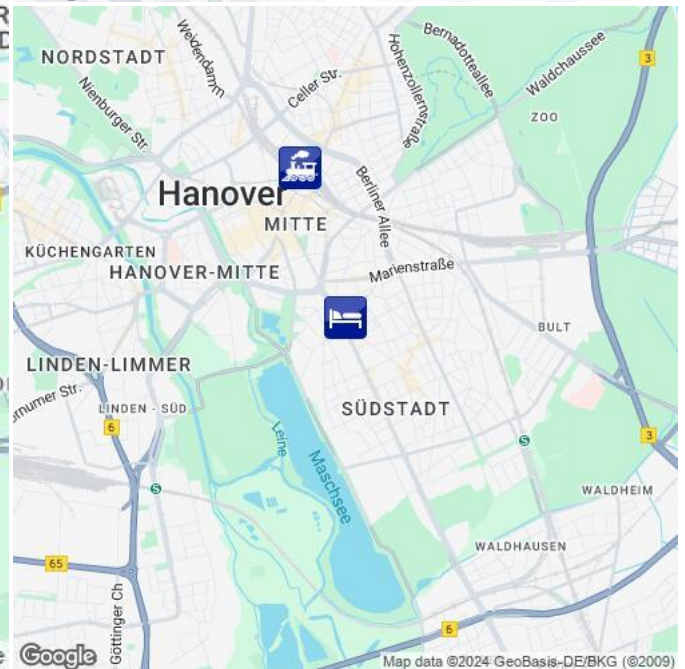

Hotel ★★★★★
HD09050

 Hannover Südstadt
 [Route](#) 8,8 km
 [Fahrplanauskunft](#) [Timetable](#)

Beschreibung

Sehr stylisches Premium Hotel mit direkter Straßenbahnverbindung zum Zentrum (5 Min.) und zur Messe (15 Min.).

Description

Very beautiful stylish premium hotel with direct tram Connection to Hannover city center (5 min.) and fairgrounds (15 min.).

- 20 min. by car to fairgrounds.
- 293 rooms with free minibar.
- Restaurant, bar, club.
- 24-hour-reception.
- Wellnessarea with sauna, steam bath and fitnesscenter.
- Parking lots at charge.
- Free wifi.
- Tram Station in front of hotel, 15 min. tram ride to fairgrounds.
- Please insert Hannover in the navigation system to avoid arriving in Laatzen quarter.

Bank: Commerzbank
Schilderstr., Goslar
Holder: Hanno-Fair Events GmbH & Co. KG
IBAN: DE03 2684 0032 0712 6766 00
BIC: COBA DE FF 268

Angaben ohne Gewähr für Transport Information und evtl. Veränderungen an der Unterkunft durch die Vermieter/ das Hotel.
No liability for errors in the transport information or changes in the accommodation made by the host/ hotel.

Hotel ★★★★★
HD09050

Hannover Südstadt
[Route](#) 8,8 km
[Fahrplanauskunft](#) [Timetable](#)

Ihre Unterkunftsadresse
 Flughafen
 Hauptbahnhof
 Messegelände

your accommodation address
 airport
 main train station
 fairgrounds