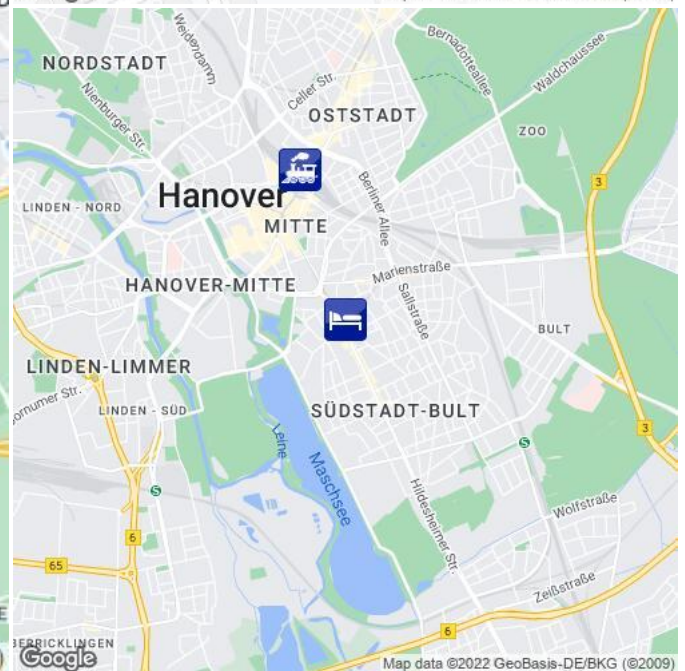

Hotel ★★★★★  
**HD09050**

 Hannover Südstadt  
 [Route](#) 8,8 km  
 [Fahrplanauskunft](#) [Timetable](#)

### Beschreibung

Sehr stylisches Premium Hotel mit direkter Straßenbahnverbindung zum Zentrum (5 Min.) und zur Messe (15 Min.).

- 20 Min. Fahrtzeit mit dem Auto zum Messegelände.
- 293 Zimmer mit kostenfreier Minibar.
- Restaurant, Bar, Club.
- 24 Stunden Rezeption.
- Wellnessbereich mit Sauna, Dampfbad und Fitnessraum.
- Kostenpflichtige Parkplätze.
- Kostenfreies Internet.
- Straßenbahnhaltestelle direkt am Hotel, 15 Min. Fahrtzeit zur Messe.
- Bitte Hannover ins Navigationsgerät eingeben, sonst führt es Sie nach Laatzen.

### Description

Very beautiful stylish premium hotel with direct tram Connection to Hannover city center (5 min.) and fairgrounds (15 min.).

- 20 min. by car to fairgrounds.
- 293 rooms with free minibar.
- Restaurant, bar, club.
- 24-hour-reception.
- Wellnessarea with sauna, steam bath and fitnesscenter.
- Parking lots at charge.
- Free wifi.
- Tram Station in front of hotel, 15 min. tram ride to fairgrounds.
- Please insert Hannover in the navigation system to avoid arriving in Laatzen quarter.

Hotel ★★★★★  
**HD09050**

Hannover Südstadt  
[Route](#) 8,8 km  
[Fahrplanauskunft](#) [Timetable](#)

Ihre Unterkunftsadresse  
 Flughafen  
 Hauptbahnhof  
 Messegelände

your accommodation address  
 airport  
 main train station  
 fairgrounds