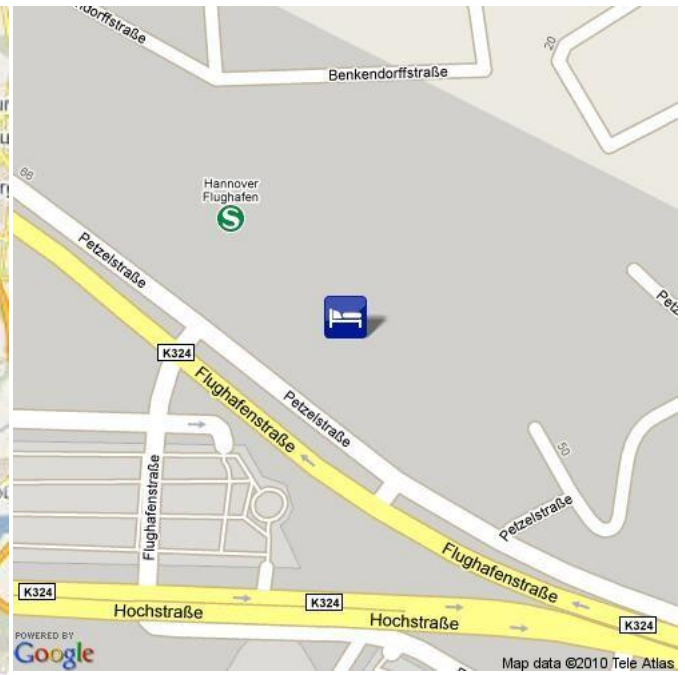

Hotel ★★★★★
HH02889

Hannover Flughafen
[Route](#) 30.4 km
[Fahrplanauskunft](#) [Timetable](#)

Ihre Unterkunftsadresse

- your accommodation address
- airport
- main train station
- fairgrounds

Flughafen

Hauptbahnhof

Messegelände

Hanno-Fair Events GmbH & Co. KG info@hanno-fair.com Tel +49 (0) 5321-352020 HRA 201858 Tax 21/205/06919 VAT DE306933138	persönlich haftende Gesellschafterin Hanno-Fair Consult GmbH GF Anette Burgdorf HRB 205981 Amtsgericht und Sitz der Gesellschaften: Goslar	Bank: Commerzbank Schilderstr., Goslar Holder Hanno-Fair Events GmbH & Co. KG IBAN: DE03 2684 0032 0712 6766 00 BIC: COBA DE FF 268

Angaben ohne Gewähr für Transport Information und evtl. Veränderungen an der Unterkunft durch die Vermieter/ das Hotel.
No liability for errors in the transport information or changes in the accommodation made by the host/ hotel.