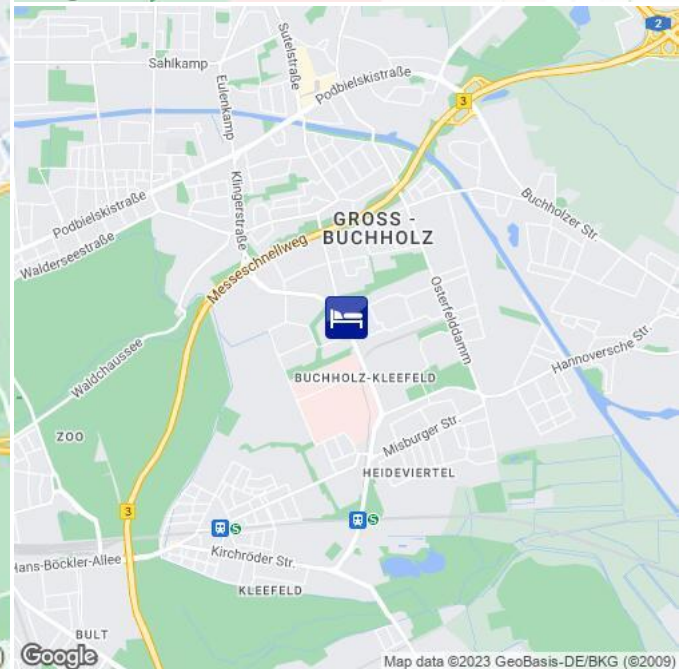

Hotel ★★
HI01962

HI Hannover Kleefeld
RT [Route](#) 11,0 km (ca. 14 Minuten)
TR [Fahrplanauskunft](#) [Timetable](#)

Ihre Unterkunftsadresse

your accommodation address

Flughafen

airport

Hauptbahnhof

main train station

Messegelände

fairgrounds

Hanno-Fair Events GmbH & Co. KG
info@hanno-fair.com
Tel +49 (0) 5321-352020
HRA 201858
Tax 21/205/06919
VAT DE306933138

persönlich haftende Gesellschafterin
Hanno-Fair Consult GmbH
GF Anette Burgdorf
HRB 205981
Amtsgericht und Sitz
der Gesellschaften: Goslar

Bank: Commerzbank
Schilderstr., Goslar
Holder: Hanno-Fair Events GmbH & Co. KG
IBAN: DE03 2684 0032 0712 6766 00
BIC: COBA DE FF 268

Angaben ohne Gewähr für Transport Information und evtl. Veränderungen an der Unterkunft durch die Vermieter/ das Hotel.
No liability for errors in the transport information or changes in the accommodation made by the host/ hotel.