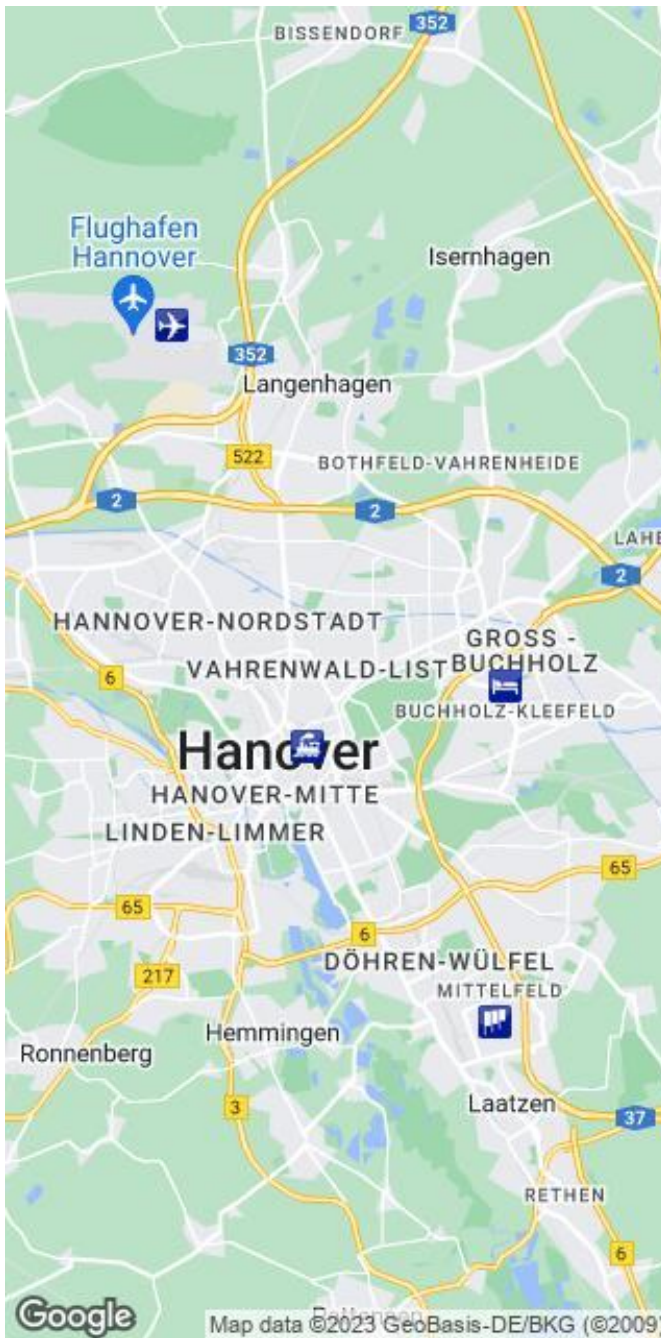

Hotel ★★
HI01962

HI Hannover Kleefeld
RT [Route](#) 11,0 km (ca. 14 Minuten)
TR [Fahrplanauskunft](#) [Timetable](#)

Ihre Unterkunftsadresse

your accommodation address

Flughafen

airport

Hauptbahnhof

main train station

Messegelände

fairgrounds

Hanno-Fair Events GmbH & Co. KG
info@hanno-fair.com
Tel +49 (0) 5321-352020
HRA 201858
Tax 21/205/06919
VAT DE306933138

persönlich haftende Gesellschafterin
Hanno-Fair Consult GmbH
GF Anette Burgdorf
HRB 205981
Amtsgericht und Sitz
der Gesellschaften: Goslar

Bank: Commerzbank
Schilderstr., Goslar
Holder: Hanno-Fair Events GmbH & Co. KG
IBAN: DE03 2684 0032 0712 6766 00
BIC: COBA DE FF 268

Angaben ohne Gewähr für Transport Information und evtl. Veränderungen an der Unterkunft durch die Vermieter/ das Hotel.
No liability for errors in the transport information or changes in the accommodation made by the host/ hotel.