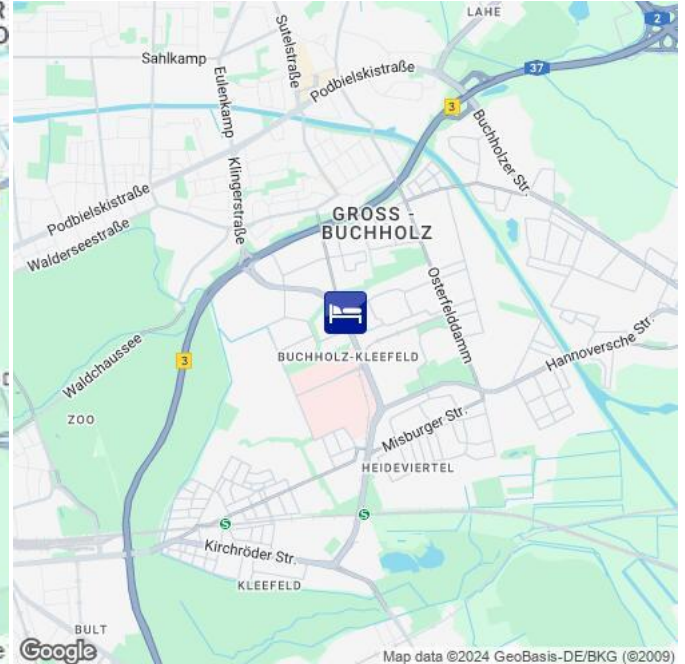

Hotel ★★

HI01962

Hannover Kleefeld
 [Route](#) 11,0 km (ca. 14 Minuten)
 [Fahrplanauskunft](#) [Timetable](#)

Ihre Unterkunftsadresse

your accommodation address

Flughafen

airport

Hauptbahnhof

main train station

Messegelände

fairgrounds

Hanno-Fair Events GmbH & Co. KG
info@hanno-fair.com
Tel +49 (0) 5321-352020
HRA 201858
Tax 21/205/06919
VAT DE306933138

persönlich haftende Gesellschafterin
Hanno-Fair Consult GmbH
GF Anette Burgdorf
HRB 205981
Amtsgericht und Sitz
der Gesellschaften: Goslar

Bank: Commerzbank
Schilderstr., Goslar
Holder: Hanno-Fair Events GmbH & Co. KG
IBAN: DE03 2684 0032 0712 6766 00
BIC: COBA DE FF 268

Angaben ohne Gewähr für Transport Information und evtl. Veränderungen an der Unterkunft durch die Vermieter/ das Hotel.
No liability for errors in the transport information or changes in the accommodation made by the host/ hotel.