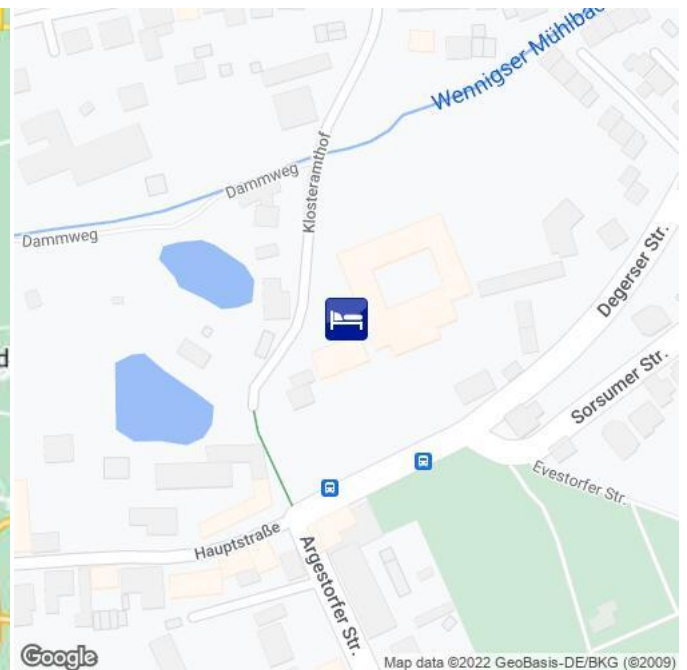

Hotel ★★

HJ02827

Wennigsen
[Route](#) 26,2 km (ca. 31 Minuten)
[Fahrplanauskunft](#) [Timetable](#)

Ihre Unterkunftsadresse

your accommodation address

Flughafen

airport

Hauptbahnhof

main train station

Messegelände

fairgrounds

Hanno-Fair Events GmbH & Co. KG
info@hanno-fair.com
Tel +49 (0) 5321-352020
HRA 201858
Tax 21/205/06919
VAT DE306933138

persönlich haftende Gesellschafterin
Hanno-Fair Consult GmbH
GF Anette Burgdorf
HRB 205981
Amtsgericht und Sitz
der Gesellschaften: Goslar

Bank: Commerzbank
Holder Schilderstr., Goslar
IBAN: Hanno-Fair Events GmbH & Co. KG
DE03 2684 0032 0712 6766 00
BIC: COBA DE FF 268

Angaben ohne Gewähr für Transport Information und evtl. Veränderungen an der Unterkunft durch die Vermieter/ das Hotel.
No liability for errors in the transport information or changes in the accommodation made by the host/ hotel.