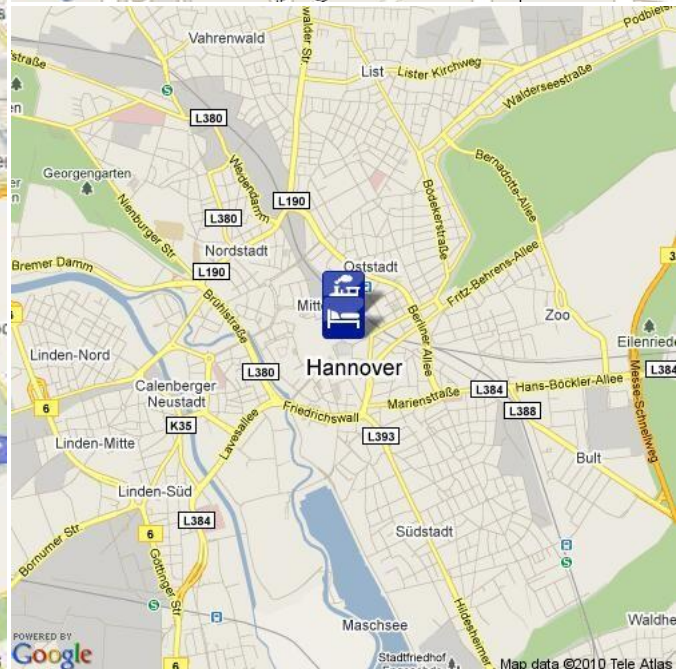

Hotel ★★★★★

HK01481

Hannover Mitte
 [Route](#) 9,5 km (ca. 17 Minuten)
 [Fahrplanauskunft](#) [Timetable](#)

Ihre Unterkunftsadresse

your accommodation address

Flughafen

airport

Hauptbahnhof

main train station

Messegelände

fairgrounds

Hanno-Fair Events GmbH & Co. KG
info@hanno-fair.com
Tel +49 (0) 5321-352020
HRA 201858
Tax 21/205/06919
VAT DE306933138

persönlich haftende Gesellschafterin
Hanno-Fair Consult GmbH
GF Anette Burgdorf
HRB 205981
Amtsgericht und Sitz
der Gesellschaften: Goslar

Bank: Commerzbank
Holder: Schilderstr., Goslar
IBAN: Hanno-Fair Events GmbH & Co. KG
DE03 2684 0032 0712 6766 00
BIC: COBA DE FF 268

Angaben ohne Gewähr für Transport Information und evtl. Veränderungen an der Unterkunft durch die Vermieter/ das Hotel.
No liability for errors in the transport information or changes in the accommodation made by the host/ hotel.