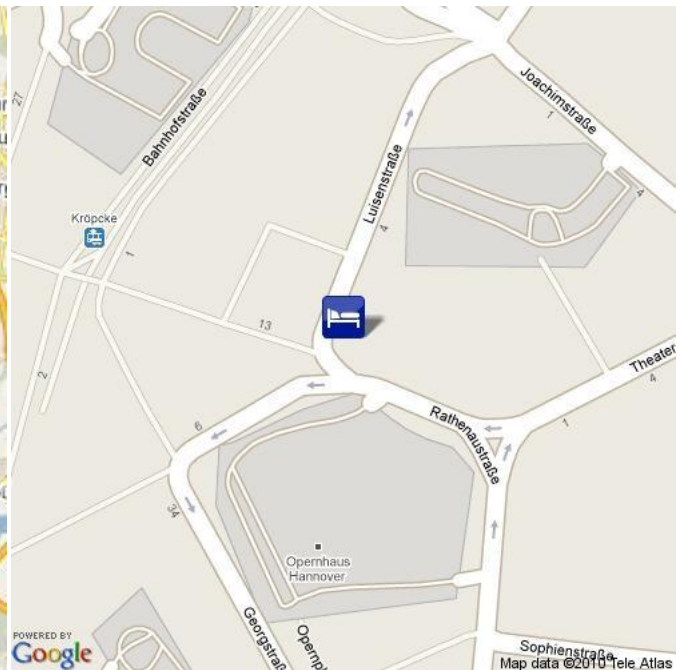

Hotel ★★★★★

HK01481

Hannover Mitte
 [Route](#) 9,5 km (ca. 17 Minuten)
 [Fahrplanauskunft](#) [Timetable](#)

Ihre Unterkunftsadresse

your accommodation address

Flughafen

airport

Hauptbahnhof

main train station

Messegelände

fairgrounds

Hanno-Fair Events GmbH & Co. KG
info@hanno-fair.com
Tel +49 (0) 5321-352020
HRA 201858
Tax 21/205/06919
VAT DE306933138

persönlich haftende Gesellschafterin
Hanno-Fair Consult GmbH
GF Anette Burgdorf
HRB 205981
Amtsgericht und Sitz
der Gesellschaften: Goslar

Bank: Commerzbank
Holder: Schilderstr., Goslar
IBAN: Hanno-Fair Events GmbH & Co. KG
DE03 2684 0032 0712 6766 00
BIC: COBA DE FF 268

Angaben ohne Gewähr für Transport Information und evtl. Veränderungen an der Unterkunft durch die Vermieter/ das Hotel.
No liability for errors in the transport information or changes in the accommodation made by the host/ hotel.