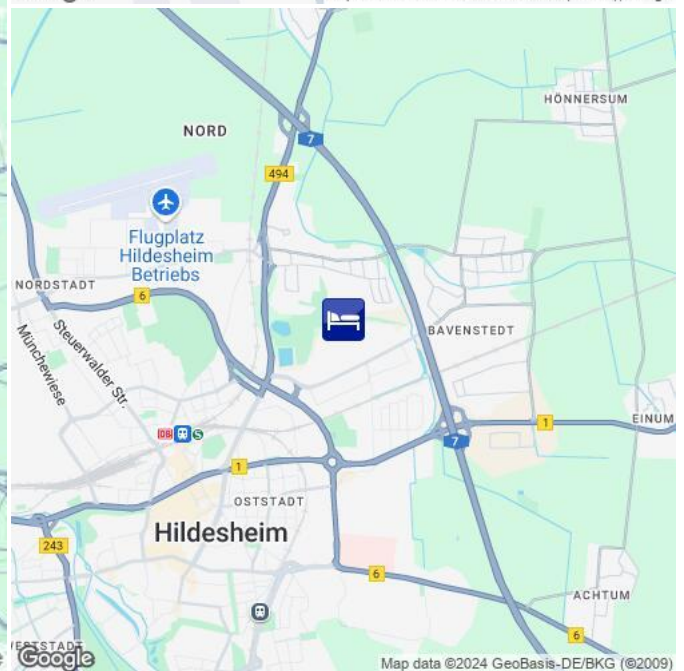

Hotel ★★★
HL00433

Hildesheim Ost
 [Route](#) 26,0 km (ca. 24 Minuten)
 [Fahrplanauskunft](#) [Timetable](#)

Ihre Unterkunftsadresse

your accommodation address

Flughafen

airport

Hauptbahnhof

main train station

Messegelände

fairgrounds

Hanno-Fair Events GmbH & Co. KG
info@hanno-fair.com
Tel +49 (0) 5321-352020
HRA 201858
Tax 21/205/06919
VAT DE306933138

persönlich haftende Gesellschafterin
Hanno-Fair Consult GmbH
GF Anette Burgdorf
HRB 205981
Amtsgericht und Sitz
der Gesellschaften: Goslar

Bank: Commerzbank
Holder Schilderstr., Goslar
IBAN: Hanno-Fair Events GmbH & Co. KG
DE03 2684 0032 0712 6766 00
BIC: COBA DE FF 268

Angaben ohne Gewähr für Transport Information und evtl. Veränderungen an der Unterkunft durch die Vermieter/ das Hotel.
No liability for errors in the transport information or changes in the accommodation made by the host/ hotel.