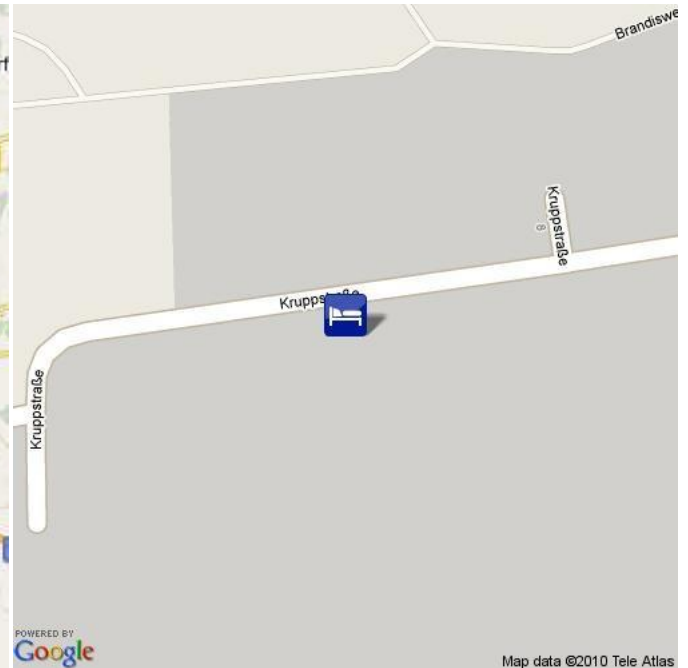

Hotel ★★★
HL00433

Hildesheim Ost
[Route](#) 26.0 km
[Fahrplanauskunft](#) [Timetable](#)

Ihre Unterkunftsadresse

your accommodation address

Flughafen

airport

Hauptbahnhof

main train station

Messegelände

fairgrounds

Hanno-Fair Events GmbH & Co. KG
info@hanno-fair.com
Tel +49 (0) 5321-352020
HRA 201858
Tax 21/205/06919
VAT DE306933138

persönlich haftende Gesellschafterin
Hanno-Fair Consult GmbH
GF Anette Burgdorf
HRB 205981
Amtsgericht und Sitz
der Gesellschaften: Goslar

Bank: Commerzbank
Schilderstr., Goslar
Holder Hanno-Fair Events GmbH & Co. KG
IBAN: DE03 2684 0032 0712 6766 00
BIC: COBA DE FF 268

Angaben ohne Gewähr für Transport Information und evtl. Veränderungen an der Unterkunft durch die Vermieter/ das Hotel.
No liability for errors in the transport information or changes in the accommodation made by the host/ hotel.