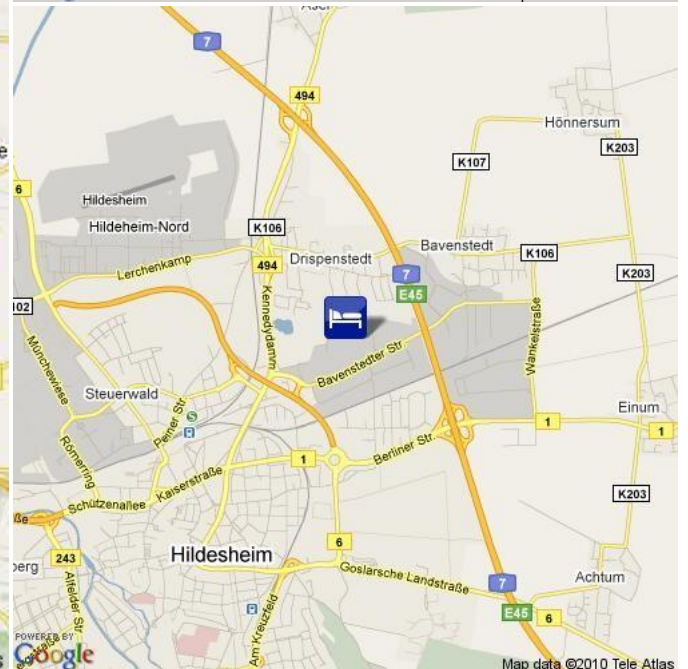

Hotel ★★★
HL00433

Hildesheim Ost
[Route](#) 26.0 km
[Fahrplanauskunft](#) [Timetable](#)

Ihre Unterkunftsadresse

your accommodation address

Flughafen

airport

Hauptbahnhof

main train station

Messegelände

fairgrounds

Hanno-Fair Events GmbH & Co. KG
info@hanno-fair.com
Tel +49 (0) 5321-352020
HRA 201858
Tax 21/205/06919
VAT DE306933138

persönlich haftende Gesellschafterin
Hanno-Fair Consult GmbH
GF Anette Burgdorf
HRB 205981
Amtsgericht und Sitz
der Gesellschaften: Goslar

Bank: Commerzbank
Schilderstr., Goslar
Holder Hanno-Fair Events GmbH & Co. KG
IBAN: DE03 2684 0032 0712 6766 00
BIC: COBA DE FF 268

Angaben ohne Gewähr für Transport Information und evtl. Veränderungen an der Unterkunft durch die Vermieter/ das Hotel.
No liability for errors in the transport information or changes in the accommodation made by the host/ hotel.