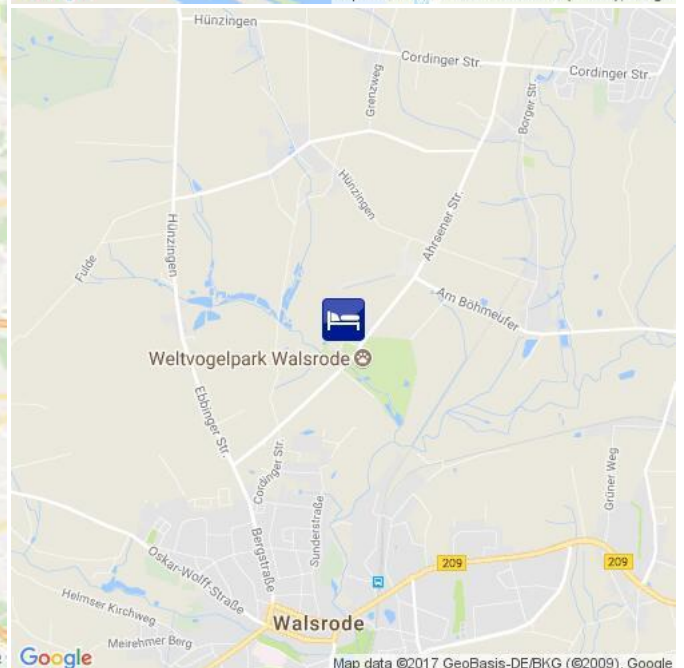

Hotel

HL02815

Walsrode Bomlitz
 [Route](#) 76.3 km
 [Fahrplanauskunft](#) [Timetable](#)

Ihre Unterkunftsadresse

your accommodation address

Flughafen

airport

Hauptbahnhof

main train station

Messegelände

fairgrounds

Hanno-Fair Events GmbH & Co. KG
info@hanno-fair.com
Tel +49 (0) 5321-352020
HRA 201858
Tax 21/205/06919
VAT DE306933138

persönlich haftende Gesellschafterin
Hanno-Fair Consult GmbH
GF Anette Burgdorf
HRB 205981
Amtsgericht und Sitz
der Gesellschaften: Goslar

Bank: Commerzbank
Holder Schilderstr., Goslar
IBAN: Hanno-Fair Events GmbH & Co. KG
DE03 2684 0032 0712 6766 00
BIC: COBA DE FF 268

Angaben ohne Gewähr für Transport Information und evtl. Veränderungen an der Unterkunft durch die Vermieter/ das Hotel.
No liability for errors in the transport information or changes in the accommodation made by the host/ hotel.