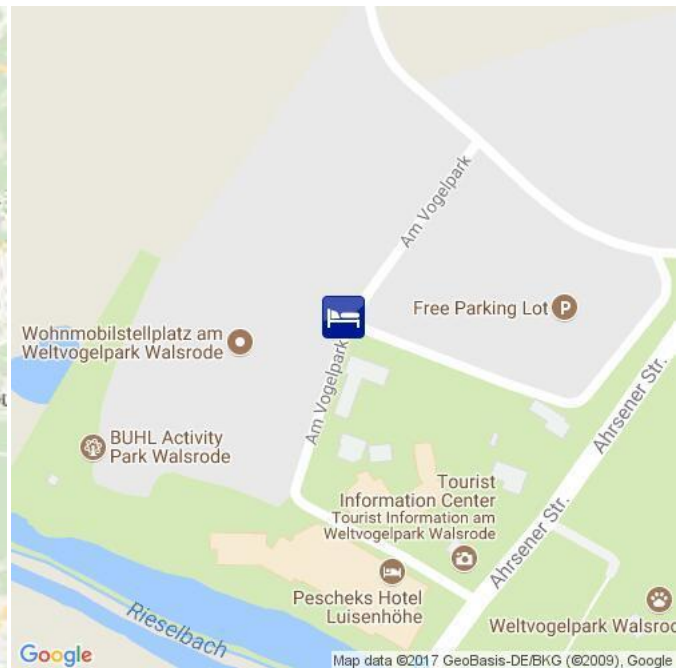

Hotel

HL02815

Walsrode Bomlitz
 [Route](#) 76.3 km
 [Fahrplanauskunft](#) [Timetable](#)

Ihre Unterkunftsadresse

your accommodation address

Flughafen

airport

Hauptbahnhof

main train station

Messegelände

fairgrounds

Hanno-Fair Events GmbH & Co. KG
info@hanno-fair.com
Tel +49 (0) 5321-352020
HRA 201858
Tax 21/205/06919
VAT DE306933138

persönlich haftende Gesellschafterin
Hanno-Fair Consult GmbH
GF Anette Burgdorf
HRB 205981
Amtsgericht und Sitz
der Gesellschaften: Goslar

Bank: Commerzbank
Holder Schilderstr., Goslar
IBAN: Hanno-Fair Events GmbH & Co. KG
DE03 2684 0032 0712 6766 00
BIC: COBA DE FF 268

Angaben ohne Gewähr für Transport Information und evtl. Veränderungen an der Unterkunft durch die Vermieter/ das Hotel.
No liability for errors in the transport information or changes in the accommodation made by the host/ hotel.