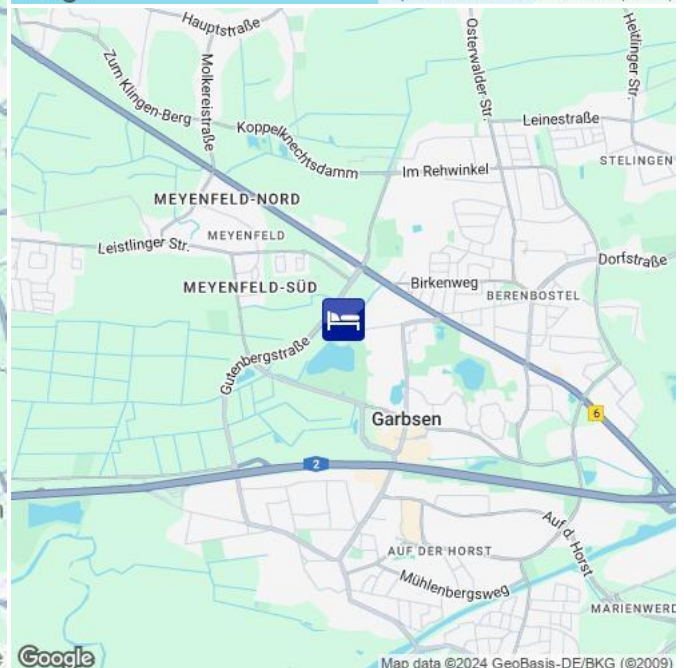

Hotel ★★★★★

HL03769

Garbsen Berenbostel
 [Route](#) 33,9 km
 [Fahrplanauskunft](#) [Timetable](#)

Ihre Unterkunftsadresse

your accommodation address

Flughafen

airport

Hauptbahnhof

main train station

Messegelände

fairgrounds

Hanno-Fair Events GmbH & Co. KG
info@hanno-fair.com
Tel +49 (0) 5321-352020
HRA 201858
Tax 21/205/06919
VAT DE306933138

persönlich haftende Gesellschafterin
Hanno-Fair Consult GmbH
GF Anette Burgdorf
HRB 205981
Amtsgericht und Sitz
der Gesellschaften: Goslar

Bank: Commerzbank
Holder Schilderstr., Goslar
IBAN: Hanno-Fair Events GmbH & Co. KG
DE03 2684 0032 0712 6766 00
BIC: COBA DE FF 268

Angaben ohne Gewähr für Transport Information und evtl. Veränderungen an der Unterkunft durch die Vermieter/ das Hotel.
No liability for errors in the transport information or changes in the accommodation made by the host/ hotel.