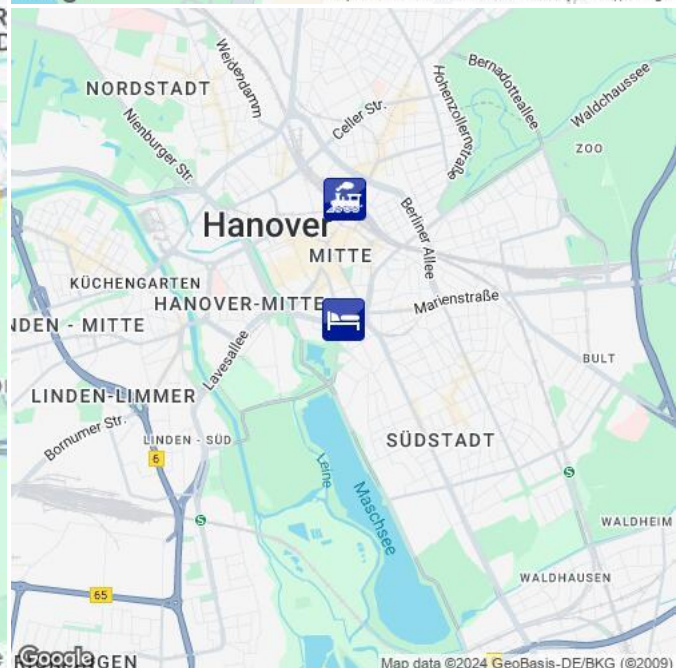

Hotel ★★★★★

HM01501

Hannover Südstadt
 [Route](#) 9,3 km
 [Fahrplanauskunft](#) [Timetable](#)

Ihre Unterkunftsadresse

your accommodation address

Flughafen

airport

Hauptbahnhof

main train station

Messegelände

fairgrounds

Hanno-Fair Events GmbH & Co. KG
info@hanno-fair.com
Tel +49 (0) 5321-352020
HRA 201858
Tax 21/205/06919
VAT DE306933138

persönlich haftende Gesellschafterin
Hanno-Fair Consult GmbH
GF Anette Burgdorf
HRB 205981
Amtsgericht und Sitz
der Gesellschaften: Goslar

Bank: Commerzbank
Holder: Schilderstr., Goslar
IBAN: Hanno-Fair Events GmbH & Co. KG
DE03 2684 0032 0712 6766 00
BIC: COBA DE FF 268

Angaben ohne Gewähr für Transport Information und evtl. Veränderungen an der Unterkunft durch die Vermieter/ das Hotel.
No liability for errors in the transport information or changes in the accommodation made by the host/ hotel.