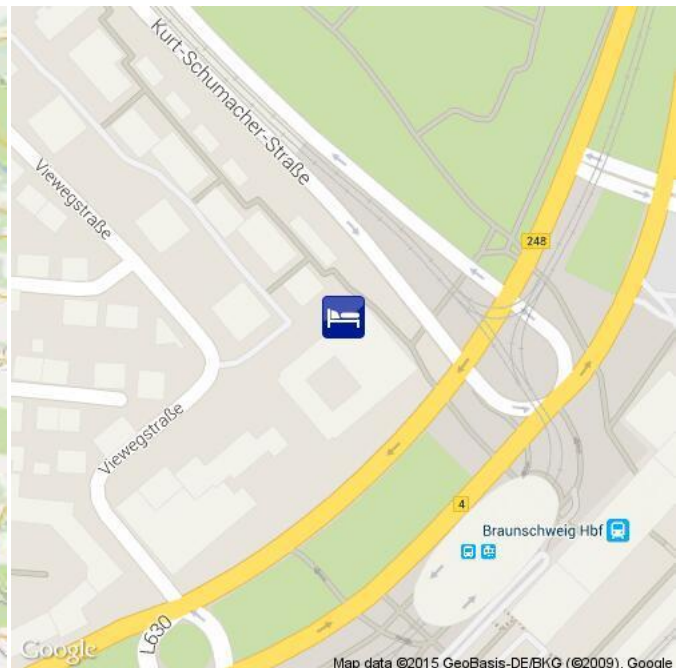

Hotel ★★★
HM02115

Braunschweig
[Route](#) 73.9 km
[Fahrplanauskunft](#) [Timetable](#)

Ihre Unterkunftsadresse

Flughafen

Hauptbahnhof

Messegelände

your accommodation address

airport

main train station

fairgrounds

Hanno-Fair Events GmbH & Co. KG
info@hanno-fair.com
Tel +49 (0) 5321-352020
HRA 201858
Tax 21/205/06919
VAT DE306933138

persönlich haftende Gesellschafterin
Hanno-Fair Consult GmbH
GF Anette Burgdorf
HRB 205981
Amtsgericht und Sitz
der Gesellschaften: Goslar

Bank: Commerzbank
Schilderstr., Goslar
Holder: Hanno-Fair Events GmbH & Co. KG
IBAN: DE03 2684 0032 0712 6766 00
BIC: COBA DE FF 268

Angaben ohne Gewähr für Transport Information und evtl. Veränderungen an der Unterkunft durch die Vermieter/ das Hotel.
No liability for errors in the transport information or changes in the accommodation made by the host/ hotel.