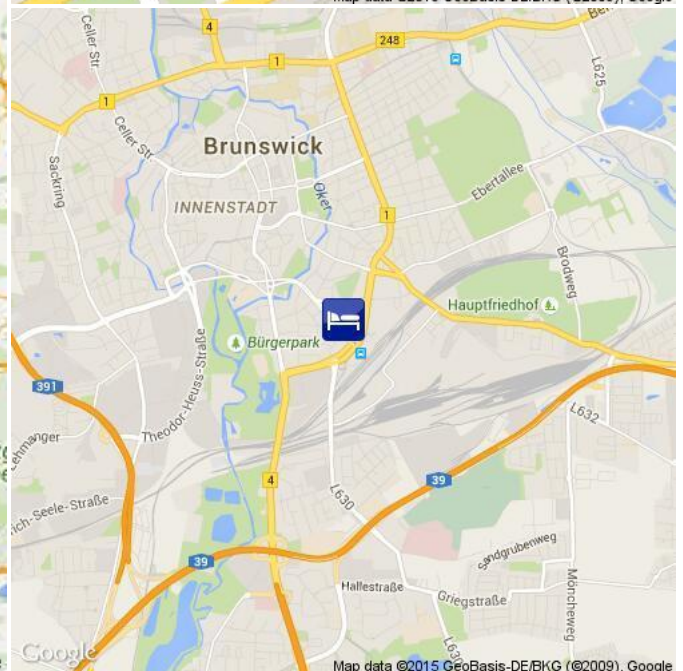

Hotel ★★★
HM02115

Braunschweig
[Route](#) 73.9 km
[Fahrplanauskunft](#) [Timetable](#)

Ihre Unterkunftsadresse

Flughafen

Hauptbahnhof

Messegelände

your accommodation address

airport

main train station

fairgrounds

Hanno-Fair Events GmbH & Co. KG
info@hanno-fair.com
Tel +49 (0) 5321-352020
HRA 201858
Tax 21/205/06919
VAT DE306933138

persönlich haftende Gesellschafterin
Hanno-Fair Consult GmbH
GF Anette Burgdorf
HRB 205981
Amtsgericht und Sitz
der Gesellschaften: Goslar

Bank: Commerzbank
Schilderstr., Goslar
Holder: Hanno-Fair Events GmbH & Co. KG
IBAN: DE03 2684 0032 0712 6766 00
BIC: COBA DE FF 268

Angaben ohne Gewähr für Transport Information und evtl. Veränderungen an der Unterkunft durch die Vermieter/ das Hotel.
No liability for errors in the transport information or changes in the accommodation made by the host/ hotel.