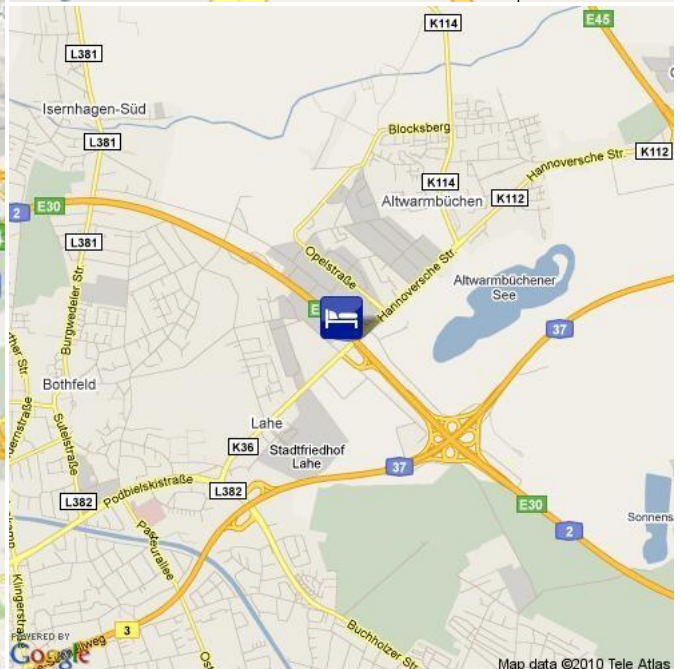

Hotel ★★

HM02906

Hannover Lahe
 [Route](#) 16.4 km
 [Fahrplanauskunft](#) [Timetable](#)

Ihre Unterkunftsadresse

your accommodation address

Flughafen

airport

Hauptbahnhof

main train station

Messegelände

fairgrounds

Hanno-Fair Events GmbH & Co. KG
info@hanno-fair.com
Tel +49 (0) 5321-352020
HRA 201858
Tax 21/205/06919
VAT DE306933138

persönlich haftende Gesellschafterin
Hanno-Fair Consult GmbH
GF Anette Burgdorf
HRB 205981
Amtsgericht und Sitz
der Gesellschaften: Goslar

Bank: Commerzbank
Holder Schilderstr., Goslar
IBAN: Hanno-Fair Events GmbH & Co. KG
DE03 2684 0032 0712 6766 00
BIC: COBA DE FF 268

Angaben ohne Gewähr für Transport Information und evtl. Veränderungen an der Unterkunft durch die Vermieter/ das Hotel.
No liability for errors in the transport information or changes in the accommodation made by the host/ hotel.