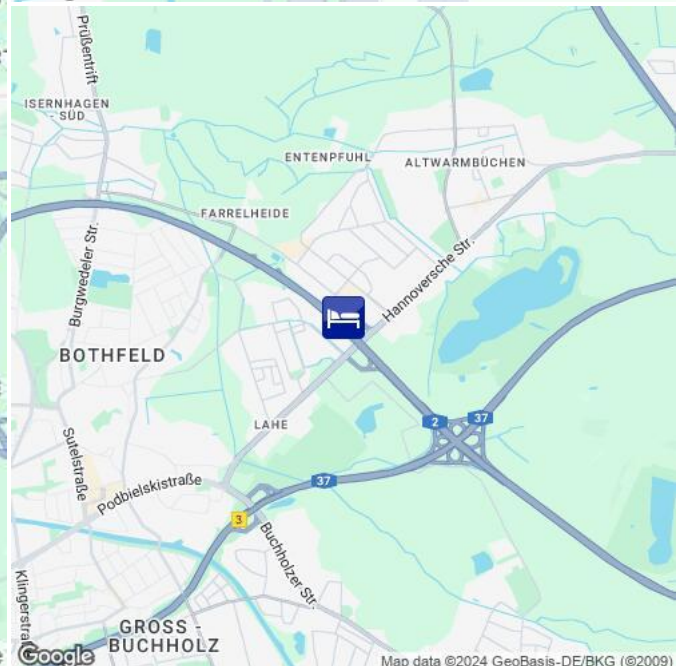

Hotel ★★

HM02906

Hannover Lahe
 [Route](#) 16,3 km
 [Fahrplanauskunft](#) [Timetable](#)

Ihre Unterkunftsadresse

your accommodation address

Flughafen

airport

Hauptbahnhof

main train station

Messegelände

fairgrounds

Hanno-Fair Events GmbH & Co. KG
info@hanno-fair.com
Tel +49 (0) 5321-352020
HRA 201858
Tax 21/205/06919
VAT DE306933138

persönlich haftende Gesellschafterin
Hanno-Fair Consult GmbH
GF Anette Burgdorf
HRB 205981
Amtsgericht und Sitz
der Gesellschaften: Goslar

Bank: Commerzbank
Holder Schilderstr., Goslar
IBAN: Hanno-Fair Events GmbH & Co. KG
DE03 2684 0032 0712 6766 00
BIC: COBA DE FF 268

Angaben ohne Gewähr für Transport Information und evtl. Veränderungen an der Unterkunft durch die Vermieter/ das Hotel.
No liability for errors in the transport information or changes in the accommodation made by the host/ hotel.