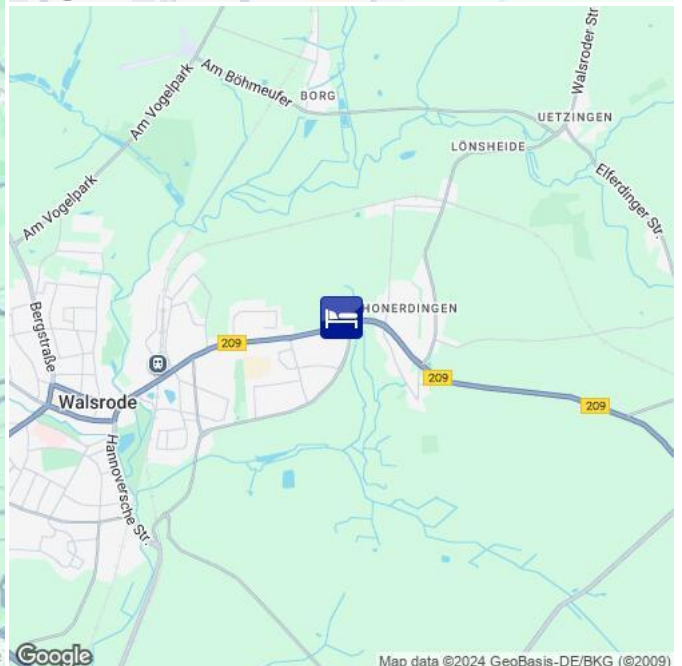

Zentral zwischen HH - HB - H gelegen (A7 + A27), in der berühmten Lüneburger Heide, am Stadtrand der Vogelparkstadt Walsrode.
Ca. 60 Minuten Fahrzeit zum Messegeländer Hannover.

Description

The Hotel offer 75 modern and comfortable furnished rooms and a hightec conference center with around 3500 sqm. All bed rooms are equipped with telephone, fax, radio, SAT-TV, internet connection and pay TV.

Hotel ★★★
HM07123

Walsrode
[Route](#) 72,9 km (ca. 50 Minuten)
[Fahrplanauskunft](#) [Timetable](#)

Ihre Unterkunftsadresse

- your accommodation address
- Flughafen
- Hauptbahnhof
- Messegelände

Hanno-Fair Events GmbH & Co. KG
 info@hanno-fair.com
 Tel +49 (0) 5321-352020
 HRA 201858
 Tax 21/205/06919
 VAT DE306933138