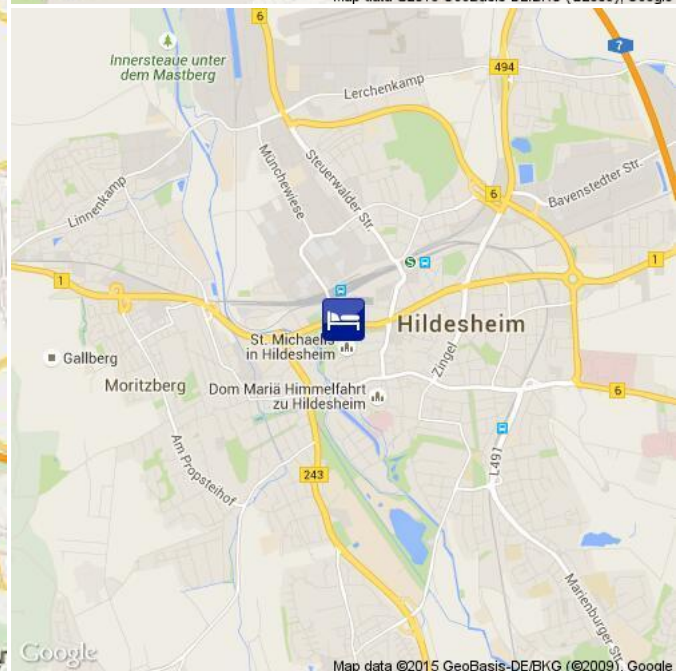

Hotel ★★
HM10345

Hildesheim
[Route](#) 26.9 km
[Fahrplanauskunft](#) [Timetable](#)

Ihre Unterkunftsadresse

your accommodation address

Flughafen

airport

Hauptbahnhof

main train station

Messegelände

fairgrounds

Hanno-Fair Events GmbH & Co. KG
info@hanno-fair.com
Tel +49 (0) 5321-352020
HRA 201858
Tax 21/205/06919
VAT DE306933138

persönlich haftende Gesellschafterin
Hanno-Fair Consult GmbH
GF Anette Burgdorf
HRB 205981
Amtsgericht und Sitz
der Gesellschaften: Goslar

Bank: Commerzbank
Schilderstr., Goslar
Holder Hanno-Fair Events GmbH & Co. KG
IBAN: DE03 2684 0032 0712 6766 00
BIC: COBA DE FF 268

Angaben ohne Gewähr für Transport Information und evtl. Veränderungen an der Unterkunft durch die Vermieter/ das Hotel.
No liability for errors in the transport information or changes in the accommodation made by the host/ hotel.