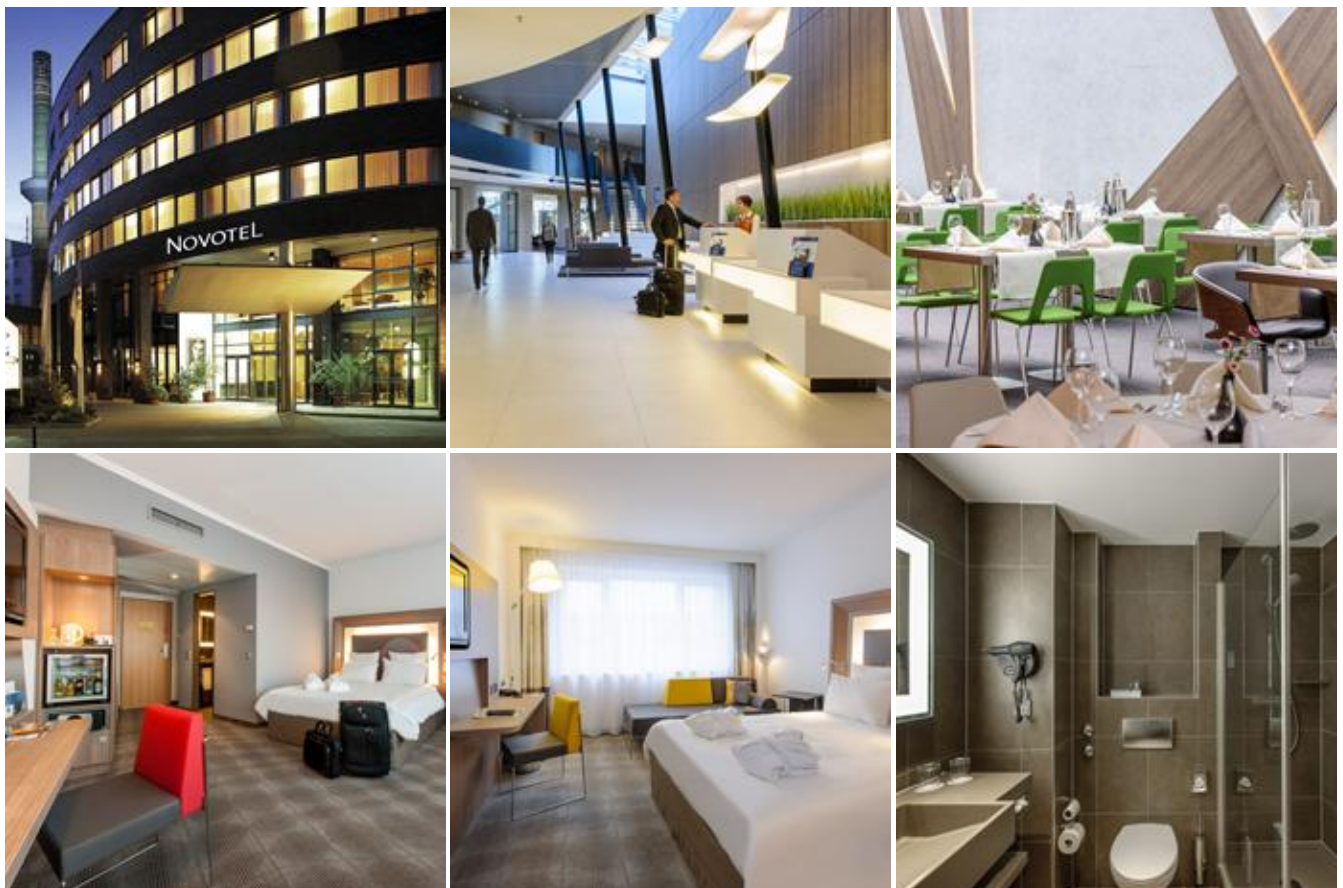

Beschreibung

Eingebettet in die faszinierende Kulisse der ehemaligen Bahlsen Fabrik, in Fußwegnähe von der U-Bahn, trifft historischer Charme auf moderne Architektur. Warme Farben und lichtetes Design prägen 206 großzügige Zimmer, Suiten und 12 individuell kombinierbare Tagungsräume. Freuen Sie sich auf einen Wellness-Bereich mit Beautyfarm und Whirlpool oder genießen Sie feine internationale Küche im Restaurant mit Wintergarten. 2 Geh-Minuten entfernt bietet die Fußgängerzone Lister Meile als Einkaufsstraße alles, was das Herz begehrt, noch näher liegt der Stadtwald Eilenriede. Im Umkreis von ca. 500 m gibt es zahlreiche Restaurants, Bars, Kneipen und Bistros.

2 Stationen mit der U-Bahn vom Hauptbahnhof entfernt. In ca. 16 Min. (9,5 km) mit dem Auto zur Messe.

Description

The special ambience of the traditional former Bahlsen cookie factory combined with the modern interior gives the hotel its unusual charme. 206 rooms, suites and individually combinable conference rooms as well as the wellness area with beautyfarm and whirlpool are the basis for a pleasant stay. The fine dining ambience in Restaurant and wintergarden add to the comfort. 2 min. walk to the pedestrian area Lister Meile for shopping and many international restaurants, bars and bistros in the range of 500 m.

2 stops by Underground to the main train station. 16 min (9,5 km) by car to the Hanover exhibition grounds.

Hanno-Fair Events GmbH & Co. KG
info@hanno-fair.com
Tel +49 (0) 5321-352020
HRA 201858
Tax 21/205/06919
VAT DE306933138

persönlich haftende Gesellschafterin
Hanno-Fair Consult GmbH
GF Anette Burgdorf
HRB 205981
Amtsgericht und Sitz
der Gesellschaften: Goslar

Bank: Commerzbank
Schilderstr., Goslar
Holder Hanno-Fair Events GmbH & Co. KG
IBAN: DE03 2684 0032 0712 6766 00
BIC: COBA DE FF 268

Angaben ohne Gewähr für Transport Information und evtl. Veränderungen an der Unterkunft durch die Vermieter/ das Hotel.
No liability for errors in the transport information or changes in the accommodation made by the host/ hotel.