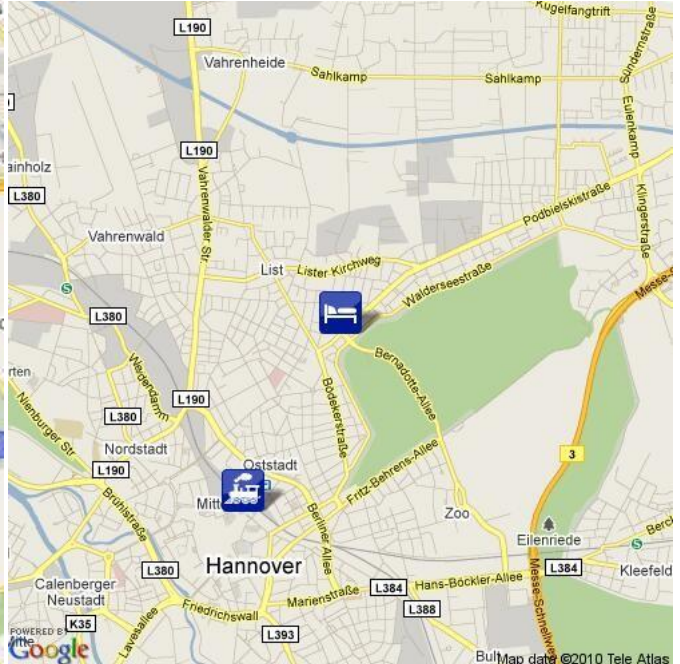

Hotel ★★★★★
HN04603

H Hannover List
R Route 9,8 km (ca. 17 Minuten)
F Fahrplanauskunft [Timetable](#)

Ihre Unterkunftsadresse

your accommodation address

Flughafen

airport

Hauptbahnhof

main train station

Messegelände

fairgrounds

Hanno-Fair Events GmbH & Co. KG
info@hanno-fair.com
Tel +49 (0) 5321-352020
HRA 201858
Tax 21/205/06919
VAT DE306933138

persönlich haftende Gesellschafterin
Hanno-Fair Consult GmbH
GF Anette Burgdorf
HRB 205981
Amtsgericht und Sitz
der Gesellschaften: Goslar

Bank: Commerzbank
Schilderstr., Goslar
Holder Hanno-Fair Events GmbH & Co. KG
IBAN: DE03 2684 0032 0712 6766 00
BIC: COBA DE FF 268

Angaben ohne Gewähr für Transport Information und evtl. Veränderungen an der Unterkunft durch die Vermieter/ das Hotel.
No liability for errors in the transport information or changes in the accommodation made by the host/ hotel.