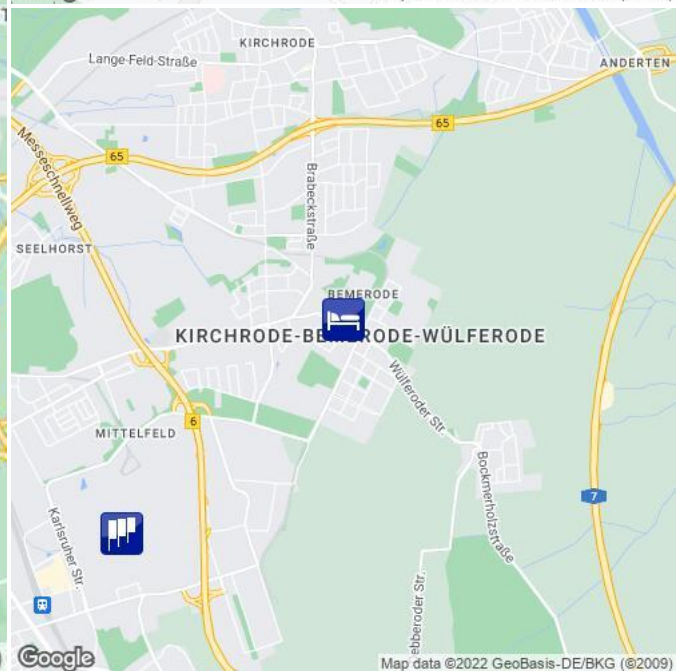

Hotel ★★★★★
HR01956

Hannover Bemerode
[Route](#) 4,3 km (ca. 10 Minuten)
[Fahrplanauskunft](#) [Timetable](#)

Ihre Unterkunftsadresse

- your accommodation address
- airport
- main train station
- fairgrounds

Flughafen

Hauptbahnhof

Messegelände

Hanno-Fair Events GmbH & Co. KG
info@hanno-fair.com
Tel +49 (0) 5321-352020
HRA 201858
Tax 21/205/06919
VAT DE306933138

persönlich haftende Gesellschafterin
Hanno-Fair Consult GmbH
GF Anette Burgdorf
HRB 205981
Amtsgericht und Sitz
der Gesellschaften: Goslar

Bank: Commerzbank
Schilderstr., Goslar
Holder: Hanno-Fair Events GmbH & Co. KG
IBAN: DE03 2684 0032 0712 6766 00
BIC: COBA DE FF 268

Angaben ohne Gewähr für Transport Information und evtl. Veränderungen an der Unterkunft durch die Vermieter/ das Hotel.
No liability for errors in the transport information or changes in the accommodation made by the host/ hotel.