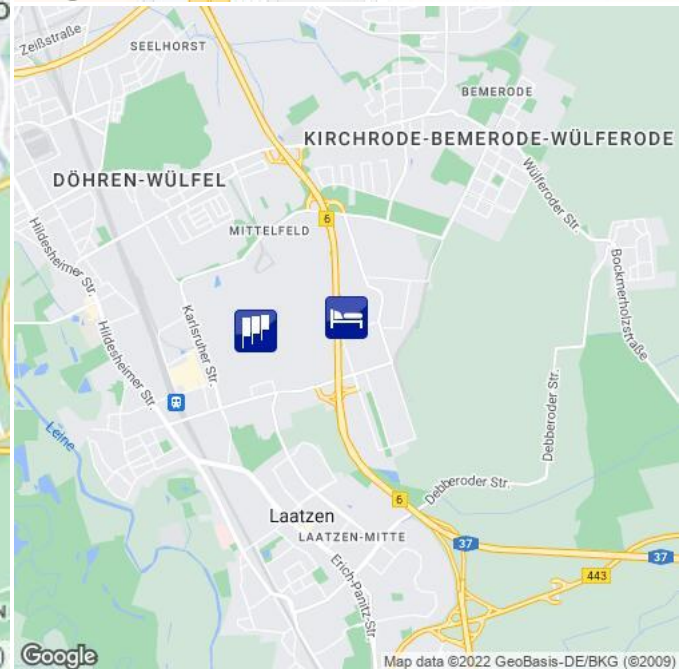

Hotel ★★★★★

HR02887

Hannover Bemerode
 [Route](#) 1,7 km
 [Fahrplanauskunft](#) [Timetable](#)

Ihre Unterkunftsadresse

your accommodation address

Flughafen

airport

Hauptbahnhof

main train station

Messegelände

fairgrounds

Hanno-Fair Events GmbH & Co. KG
info@hanno-fair.com
Tel +49 (0) 5321-352020
HRA 201858
Tax 21/205/06919
VAT DE306933138

persönlich haftende Gesellschafterin
Hanno-Fair Consult GmbH
GF Anette Burgdorf
HRB 205981
Amtsgericht und Sitz
der Gesellschaften: Goslar

Bank: Commerzbank
Holder Schilderstr., Goslar
IBAN: Hanno-Fair Events GmbH & Co. KG
DE03 2684 0032 0712 6766 00
BIC: COBA DE FF 268

Angaben ohne Gewähr für Transport Information und evtl. Veränderungen an der Unterkunft durch die Vermieter/ das Hotel.
No liability for errors in the transport information or changes in the accommodation made by the host/ hotel.