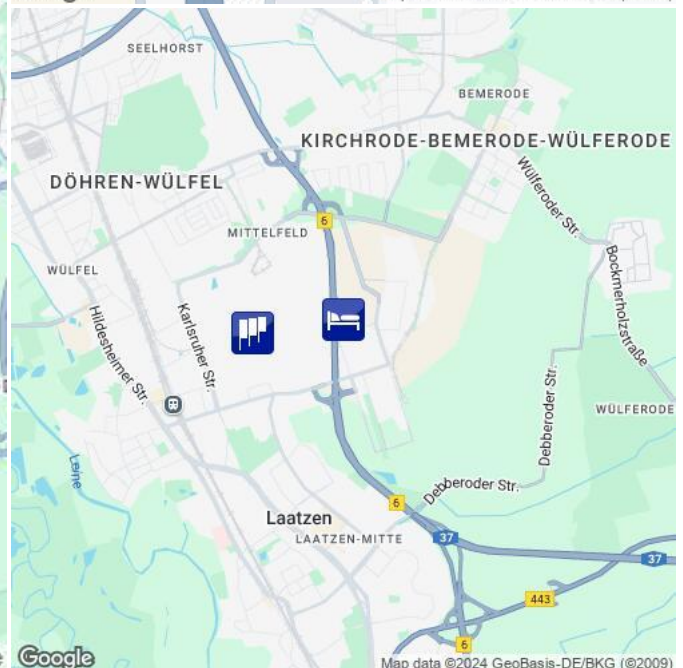

Hotel ★★★★★

HR02887

Hannover Bemerode
 [Route](#) 1,7 km
 [Fahrplanauskunft](#) [Timetable](#)

Ihre Unterkunftsadresse

your accommodation address

Flughafen

airport

Hauptbahnhof

main train station

Messegelände

fairgrounds

Hanno-Fair Events GmbH & Co. KG
info@hanno-fair.com
Tel +49 (0) 5321-352020
HRA 201858
Tax 21/205/06919
VAT DE306933138

persönlich haftende Gesellschafterin
Hanno-Fair Consult GmbH
GF Anette Burgdorf
HRB 205981
Amtsgericht und Sitz
der Gesellschaften: Goslar

Bank: Commerzbank
Holder Schilderstr., Goslar
IBAN: Hanno-Fair Events GmbH & Co. KG
DE03 2684 0032 0712 6766 00
BIC: COBA DE FF 268

Angaben ohne Gewähr für Transport Information und evtl. Veränderungen an der Unterkunft durch die Vermieter/ das Hotel.
No liability for errors in the transport information or changes in the accommodation made by the host/ hotel.