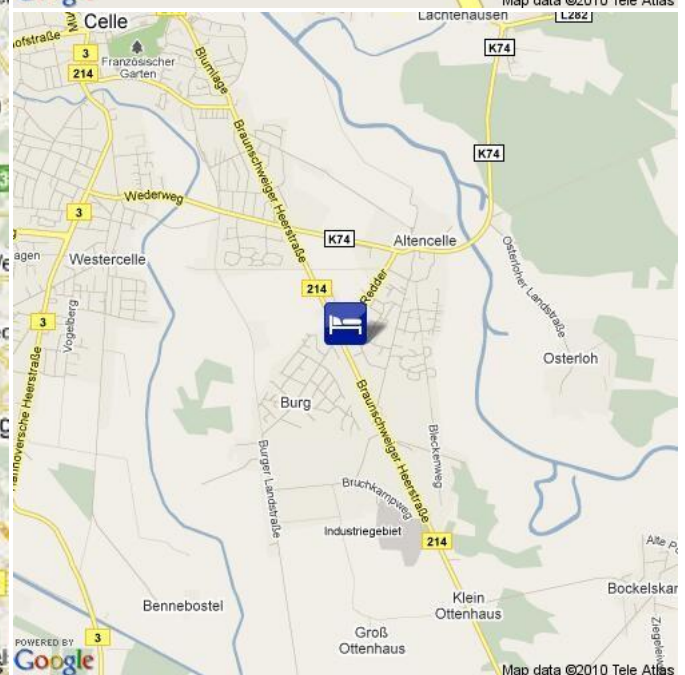

Hotel ★★★
HR03163

Celle Altencelle
[Route](#) 46.4 km
[Fahrplanauskunft](#) [Timetable](#)

Ihre Unterkunftsadresse

your accommodation address

Flughafen

airport

Hauptbahnhof

main train station

Messegelände

fairgrounds

Hanno-Fair Events GmbH & Co. KG
info@hanno-fair.com
Tel +49 (0) 5321-352020
HRA 201858
Tax 21/205/06919
VAT DE306933138

persönlich haftende Gesellschafterin
Hanno-Fair Consult GmbH
GF Anette Burgdorf
HRB 205981
Amtsgericht und Sitz
der Gesellschaften: Goslar

Bank: Commerzbank
Schilderstr., Goslar
Holder Hanno-Fair Events GmbH & Co. KG
IBAN: DE03 2684 0032 0712 6766 00
BIC: COBA DE FF 268

Angaben ohne Gewähr für Transport Information und evtl. Veränderungen an der Unterkunft durch die Vermieter/ das Hotel.
No liability for errors in the transport information or changes in the accommodation made by the host/ hotel.