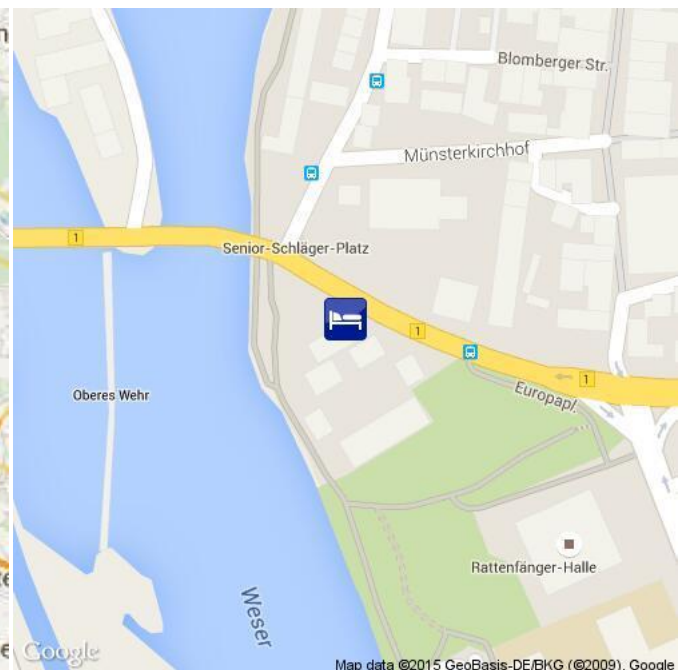

Hotel ★★★★★

HS03387

Hameln
 [Route](#) 46.2 km
 [Fahrplanauskunft](#) [Timetable](#)

Ihre Unterkunftsadresse

your accommodation address

Flughafen

airport

Hauptbahnhof

main train station

Messegelände

fairgrounds

Hanno-Fair Events GmbH & Co. KG
info@hanno-fair.com
Tel +49 (0) 5321-352020
HRA 201858
Tax 21/205/06919
VAT DE306933138

persönlich haftende Gesellschafterin
Hanno-Fair Consult GmbH
GF Anette Burgdorf
HRB 205981
Amtsgericht und Sitz
der Gesellschaften: Goslar

Bank: Commerzbank
Holder Schilderstr., Goslar
IBAN: Hanno-Fair Events GmbH & Co. KG
DE03 2684 0032 0712 6766 00
BIC: COBA DE FF 268

Angaben ohne Gewähr für Transport Information und evtl. Veränderungen an der Unterkunft durch die Vermieter/ das Hotel.
No liability for errors in the transport information or changes in the accommodation made by the host/ hotel.