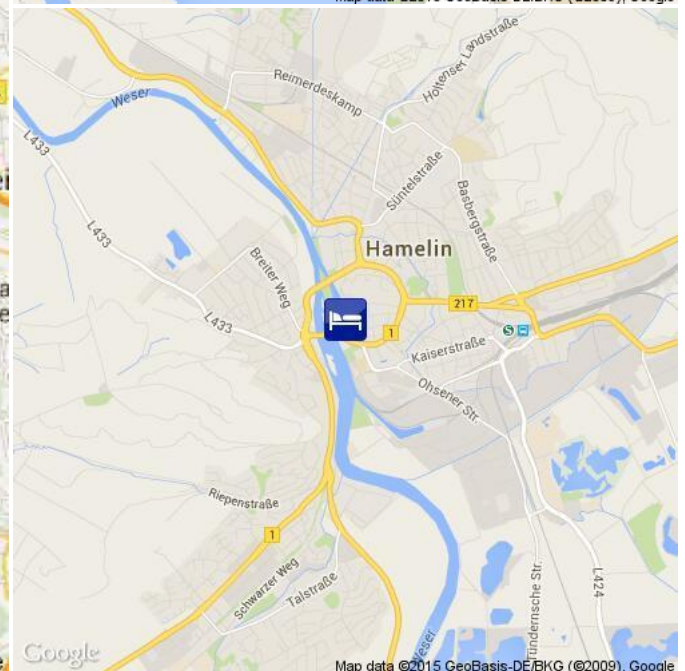

Hotel ★★★★★

HS03387

Hameln
 [Route](#) 46.2 km
 [Fahrplanauskunft](#) [Timetable](#)

Ihre Unterkunftsadresse

your accommodation address

Flughafen

airport

Hauptbahnhof

main train station

Messegelände

fairgrounds

Hanno-Fair Events GmbH & Co. KG
info@hanno-fair.com
Tel +49 (0) 5321-352020
HRA 201858
Tax 21/205/06919
VAT DE306933138

persönlich haftende Gesellschafterin
Hanno-Fair Consult GmbH
GF Anette Burgdorf
HRB 205981
Amtsgericht und Sitz
der Gesellschaften: Goslar

Bank: Commerzbank
Holder Schilderstr., Goslar
IBAN: Hanno-Fair Events GmbH & Co. KG
DE03 2684 0032 0712 6766 00
BIC: COBA DE FF 268

Angaben ohne Gewähr für Transport Information und evtl. Veränderungen an der Unterkunft durch die Vermieter/ das Hotel.
No liability for errors in the transport information or changes in the accommodation made by the host/ hotel.